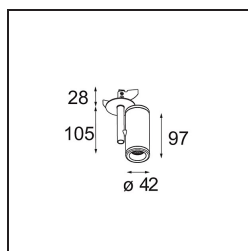

Datum
Klant
Project
Soort

Medard Semi-Recessed Adjustable 42 1x LED 1800-3000K WD Flood DE White Structure

Specificaties

Materiaal	13432509
Type Lichtbron	LED
LED type	BRIDGELUX WARMDIM 6W
LED technologie	Led-COB
CRI	Min. 95
Kleurtemperatuur	1800-3000K (Warm Dim)
Levensduur	L80B10 bij 50.000 Uur
Lamp inbegrepen	Ja
Aantal Lichtbronnen	1
Binning (SDCM)	3
Lichtrichting	Omlaag
Optisch	Reflector
Gemeten gradenbundel (°)	39,3
Ingangsspanning	Aandrijving Gelijkstroom Vereist
Elektriciteitsklasse	III
IP-klasse	20
Gloeidraadtest (°C)	960
Binnen/Buiten	Binnen
Toepassing	Plafond, Wand
Montage	Semi-Inbouw
Inbouwopening (mm)	ø44
Montagediepte (mm)	70,0
Verstelbaarheid	H 355° V 360°
Afstand tot Verlicht Voorwerp (m)	0,1
Primaire Kleur & Primaire Afwerking	Wit, Structuur
Brutogewicht (g)	241,0
Stroom driver (mA)	350
Min. forward voltage (Vf)	15,5
Max. forward voltage (Vf)	18,5
Connected load (W)	6,0
Lumenoutput per lampunit (lm)	364
Efficiëntie (lm/W)	60
UGR	16
Opmerking	• 3500K en 4000K op verzoek