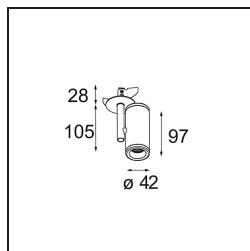

Datum
Klant
Project
Soort

Medard Semi-Recessed Adjustable 42 1x LED 1800-3000K WD Flood DE White Structure

Specificaties

Materiaal	13432509
Type Lichtbron	LED
LED type	BRIDGELUX WARMDIM 6W
LED technologie	Led-COB
CRI	Min. 95
Kleurtemperatuur	1800-3000K (Warm Dim)
Levensduur	L80B10 bij 50.000 Uur
Lamp inbegrepen	Ja
Aantal Lichtbronnen	1
Binning (SDCM)	3
Lichtrichting	Omlaag
Optisch	Reflector
Gemeten gradenbundel (°)	39,3
Ingangsspanning	Aandrijving Gelijkstroom Vereist
Elektriciteitsklasse	III
IP-klasse	20
Gloeidraadtest (°C)	960
Binnen/Buiten	Binnen
Toepassing	Plafond, Wand
Montage	Semi-Inbouw
Inbouwopening (mm)	Ø44
Montagediepte (mm)	70,0
Verstelbaarheid	H 355° V 360°
Afstand tot Verlicht Voorwerp (m)	0,1
Primaire Kleur & Primaire Afwerking	Wit, Structuur
Brutogewicht (g)	241,0
Stroom driver (mA)	350
Min. forward voltage (Vf)	15,5
Max. forward voltage (Vf)	18,5
Connected load (W)	6,0
Lumenoutput per lampunit (lm)	364
Efficiëntie (lm/W)	60
UGR	16
Opmerking	• 3500K en 4000K op verzoek