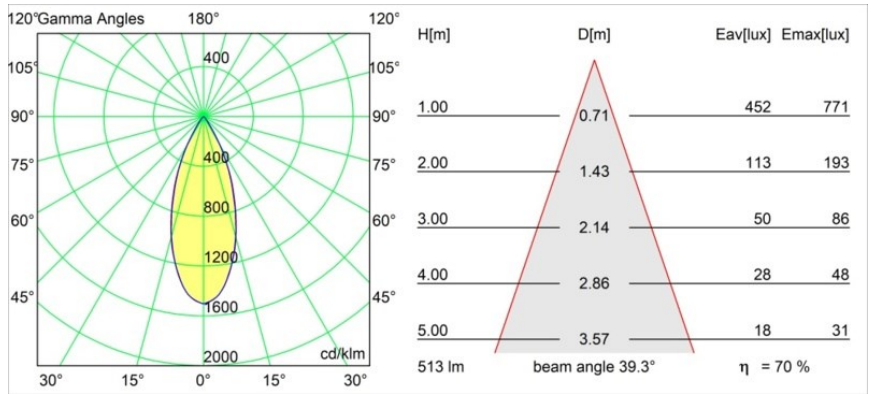

Lichtspreiding & Stralingsdiagram