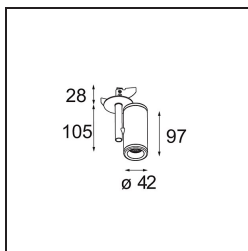

Specifications

Materiale	13432509
Tipo di Sorgente	LED
Tipologia LED	BRIDGELUX WARMDIM 6W
Tecnologie LED	COB
CRI	Min. 95
Temperatura di colore della luce	1800-3000K (Warm Dim)
Vita utile	L80B10 @50.000 ore
Lampadina inclusa	Sì
Numero di fonte luminosa	1
Binning (SDCM)	3
Direzione della luce	Diretta
Ottiche	Riflettore
Fascio misurato (°)	39,3
Volt in ingresso	Necessario driver a corrente costante
Classificazione elettrica	III
Grado IP	20
Test filo a caldo (°C)	960
Interno/Esterno	Interno
Applicazione	Soffitto, Parete
Montaggio	Semi-Incassato
Foro d'incasso (mm)	ø44
Profondità di montaggio (mm)	70,0
Orientabilità	H 355° V 360°
Distanza dall'oggetto illuminato (m)	0,1
Colore primario & Finitura primaria	Bianco, Strutturata
Peso lordo (g)	241,0
Corrente di azionamento (mA)	350
Min. forward voltage (Vf)	15,5
Max. forward voltage (Vf)	18,5
Connected load (W)	6,0
Flusso luminoso per lampade (lm)	364
Efficienza (lm/W)	60
Livello abbagliamento	16