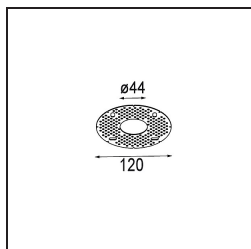

Specifications

Materiale	13432509
Tipo di Sorgente	LED
Tipologia LED	BRIDGELUX WARMDIM 6W
Tecnologie LED	COB
CRI	Min. 95
Temperatura di colore della luce	1800-3000K (Warm Dim)
Vita utile	L80B10 @50.000 ore
Lampadina inclusa	Sì
Numero di fonte luminosa	1
Binning (SDCM)	3
Direzione della luce	Diretta
Ottiche	Riflettore
Fascio misurato (°)	39,3
Volt in ingresso	Necessario driver a corrente costante
Classificazione elettrica	III
Grado IP	20
Test filo a caldo (°C)	960
Interno/Esterno	Interno
Applicazione	Soffitto, Parete
Montaggio	Semi-Incassato
Foro d'incasso (mm)	ø44
Profondità di montaggio (mm)	70,0
Orientabilità	H 355° V 360°
Distanza dall'oggetto illuminato (m)	0,1
Colore primario & Finitura primaria	Bianco, Strutturata
Peso lordo (g)	241,0
Corrente di azionamento (mA)	350
Min. forward voltage (Vf)	15,5
Max. forward voltage (Vf)	18,5
Connected load (W)	6,0
Flusso luminoso per lampade (lm)	364
Efficienza (lm/W)	60
Livello abbagliamento	16

Remark

- 3500K e 4000K su richiesta
-

TM30 & CRI diagram

Light distribution & beam diagram

Diagrams

Accessori Installazione

12293730 Plaster Kit 44 1x

Choose a required accessory