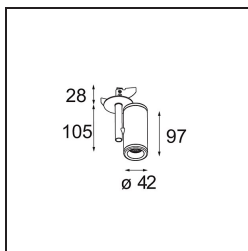

Specifications

Material	13432509
Tipo de fuente de luz	LED
Tipo de LED	BRIDGELUX WARMDIM 6W
Tecnología LED	COB LED
CRI	Min. 95
Temperatura del color	1800-3000K (Warm Dim)
Vida Útil	L80B10 @50.000 horas
Lámpara Incluida	Sí
Número de fuentes de luz	1
Binning (SDCM)	3
Dirección de la luz	Directo
Óptica	Reflector
Ángulo de Apertura medido (°)	39,3
Voltaje de entrada	Driver de corriente constante requerido
Clasificación eléctrica	III
Clasificación del IP	20
Clasificación de hilo incandescente (°C)	960
Interio/Exterior	Interior
Aplicación	Techo, Pared
Montaje	Semi-Empotrado
Tamaño de corte (mm)	ø44
Profundidad de montaje (mm)	70,0
Ajustabilidad	H 355° V 360°
Distancia al objeto iluminado (m)	0,1
Color principal & Acabado principal	Blanco, Estructura
Peso bruto (g)	241,0
Corriente de accionamiento (mA)	350
Min. forward voltage (Vf)	15,5
Max. forward voltage (Vf)	18,5
Connected load (W)	6,0
Flujo luminoso por lámpara (lm)	364
Eficacia (lm/W)	60