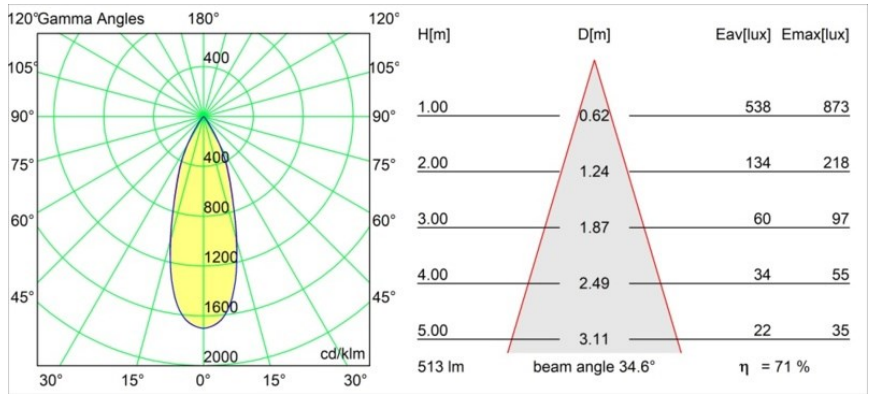

Lichtspreiding & Stralingsdiagram