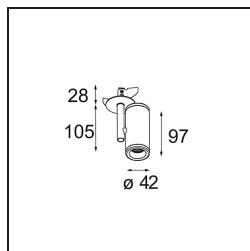

Datum
Klant
Project
Soort

Medard Semi-Recessed Adjustable 42 1x LED 1800-3000K WD Medium DE Black Structure

Specificaties

Materiaal	13432432
Type Lichtbron	LED
LED type	BRIDGELUX WARMDIM 6W
LED technologie	Led-COB
CRI	Min. 95
Kleurtemperatuur	1800-3000K (Warm Dim)
Levensduur	L80B10 bij 50.000 Uur
Lamp inbegrepen	Ja
Aantal Lichtbronnen	1
Binning (SDCM)	3
Lichtrichting	Omlaag
Optisch	Reflector
Gemeten gradenbundel (°)	34,6
Ingangsspanning	Aandrijving Gelijkstroom Vereist
Elektriciteitsklasse	III
IP-klasse	20
Gloeidraadtest (°C)	960
Binnen/Buiten	Binnen
Toepassing	Plafond, Wand
Montage	Semi-Inbouw
Inbouwopening (mm)	Ø44
Montagediepte (mm)	70,0
Verstelbaarheid	H 355° V 360°
Afstand tot Verlicht Voorwerp (m)	0,1
Primaire Kleur & Primaire Afwerking	Zwart, Structuur
Brutogewicht (g)	241,0
Stroom driver (mA)	350
Min. forward voltage (Vf)	15,5
Max. forward voltage (Vf)	18,5
Connected load (W)	6,0
Lumenoutput per lampunit (lm)	367
Efficiëntie (lm/W)	61
UGR	16
Opmerking	• 3500K en 4000K op verzoek