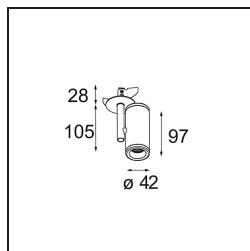

### Specifications

|  |   |
|--|---|
| Material                                 | 13432432                                |
| Tipo de fuente de luz                    | LED                                     |
| Tipo de LED                              | BRIDGELUX WARMDIM 6W                    |
| Tecnología LED                           | COB LED                                 |
| CRI                                      | Min. 95                                 |
| Temperatura del color                    | 1800-3000K (Warm Dim)                   |
| Vida Útil                                | L80B10 @50.000 horas                    |
| Lámpara Incluida                         | Sí                                      |
| Número de fuentes de luz                 | 1                                       |
| Binning (SDCM)                           | 3                                       |
| Dirección de la luz                      | Directo                                 |
| Óptica                                   | Reflector                               |
| Ángulo de Apertura medido (°)            | 34,6                                    |
| Voltaje de entrada                       | Driver de corriente constante requerido |
| Clasificación eléctrica                  | III                                     |
| Clasificación del IP                     | 20                                      |
| Clasificación de hilo incandescente (°C) | 960                                     |
| Interio/Exterior                         | Interior                                |
| Aplicación                               | Techo, Pared                            |
| Montaje                                  | Semi-Empotrado                          |
| Tamaño de corte (mm)                     | ø44                                     |
| Profundidad de montaje (mm)              | 70,0                                    |
| Ajustabilidad                            | H 355° V 360°                           |
| Distancia al objeto iluminado (m)        | 0,1                                     |
| Color principal & Acabado principal      | Negro, Estructura                       |
| Peso bruto (g)                           | 241,0                                   |
| Corriente de accionamiento (mA)          | 350                                     |
| Min. forward voltage (Vf)                | 15,5                                    |
| Max. forward voltage (Vf)                | 18,5                                    |
| Connected load (W)                       | 6,0                                     |
| Flujo luminoso por lámpara (lm)          | 367                                     |
| Eficacia (lm/W)                          | 61                                      |