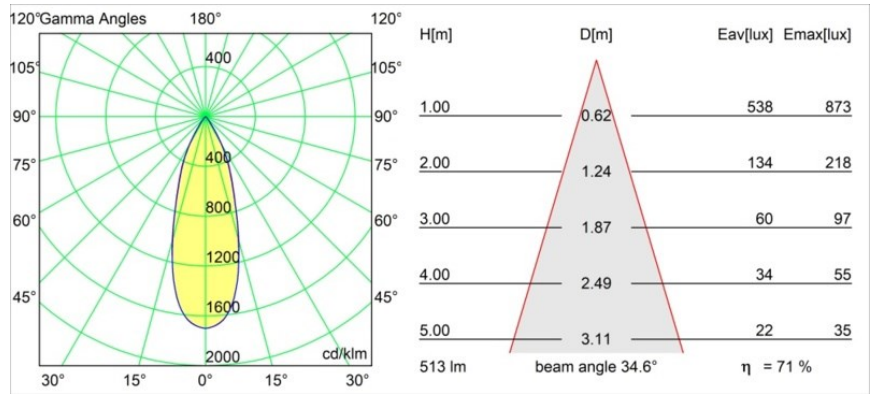

Lichtspreiding & Stralingsdiagram