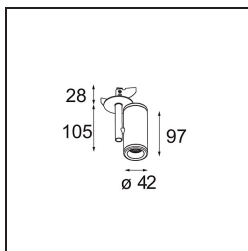

Datum
Klant
Project
Soort

Medard Semi-Recessed Adjustable 42 1x LED 1800-3000K WD Medium DE White Structure

Specificaties

Materiaal	13432409
Type Lichtbron	LED
LED type	BRIDGELUX WARMDIM 6W
LED technologie	Led-COB
CRI	Min. 95
Kleurtemperatuur	1800-3000K (Warm Dim)
Levensduur	L80B10 bij 50.000 Uur
Lamp inbegrepen	Ja
Aantal Lichtbronnen	1
Binning (SDCM)	3
Lichtrichting	Omlaag
Optisch	Reflector
Gemeten gradenbundel (°)	34,6
Ingangsspanning	Aandrijving Gelijkstroom Vereist
Elektriciteitsklasse	III
IP-klasse	20
Gloeidraadtest (°C)	960
Binnen/Buiten	Binnen
Toepassing	Plafond, Wand
Montage	Semi-Inbouw
Inbouwopening (mm)	ø44
Montagediepte (mm)	70,0
Verstelbaarheid	H 355° V 360°
Afstand tot Verlicht Voorwerp (m)	0,1
Primaire Kleur & Primaire Afwerking	Wit, Structuur
Brutogewicht (g)	241,0
Stroom driver (mA)	350
Min. forward voltage (Vf)	15,5
Max. forward voltage (Vf)	18,5
Connected load (W)	6,0
Lumenoutput per lampunit (lm)	367
Efficiëntie (lm/W)	61
UGR	16
Opmerking	• 3500K en 4000K op verzoek