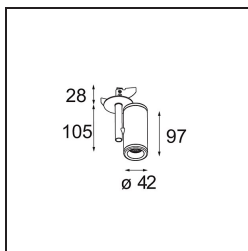

Specifications

Materiale	13432409
Tipo di Sorgente	LED
Tipologia LED	BRIDGELUX WARMDIM 6W
Tecnologie LED	COB
CRI	Min. 95
Temperatura di colore della luce	1800-3000K (Warm Dim)
Vita utile	L80B10 @50.000 ore
Lampadina inclusa	Sì
Numero di fonte luminosa	1
Binning (SDCM)	3
Direzione della luce	Diretta
Ottiche	Riflettore
Fascio misurato (°)	34,6
Volt in ingresso	Necessario driver a corrente costante
Classificazione elettrica	III
Grado IP	20
Test filo a caldo (°C)	960
Interno/Esterno	Interno
Applicazione	Soffitto, Parete
Montaggio	Semi-Incassato
Foro d'incasso (mm)	ø44
Profondità di montaggio (mm)	70,0
Orientabilità	H 355° V 360°
Distanza dall'oggetto illuminato (m)	0,1
Colore primario & Finitura primaria	Bianco, Strutturata
Peso lordo (g)	241,0
Corrente di azionamento (mA)	350
Min. forward voltage (Vf)	15,5
Max. forward voltage (Vf)	18,5
Connected load (W)	6,0
Flusso luminoso per lampade (lm)	367
Efficienza (lm/W)	61
Livello abbagliamento	16