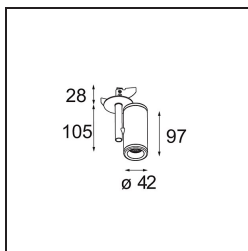

Specifications

Material	13432409
Tipo de fuente de luz	LED
Tipo de LED	BRIDGELUX WARMDIM 6W
Tecnología LED	COB LED
CRI	Min. 95
Temperatura del color	1800-3000K (Warm Dim)
Vida Útil	L80B10 @50.000 horas
Lámpara Incluida	Sí
Número de fuentes de luz	1
Binning (SDCM)	3
Dirección de la luz	Directo
Óptica	Reflector
Ángulo de Apertura medido (°)	34,6
Voltaje de entrada	Driver de corriente constante requerido
Clasificación eléctrica	III
Clasificación del IP	20
Clasificación de hilo incandescente (°C)	960
Interio/Exterior	Interior
Aplicación	Techo, Pared
Montaje	Semi-Empotrado
Tamaño de corte (mm)	ø44
Profundidad de montaje (mm)	70,0
Ajustabilidad	H 355° V 360°
Distancia al objeto iluminado (m)	0,1
Color principal & Acabado principal	Blanco, Estructura
Peso bruto (g)	241,0
Corriente de accionamiento (mA)	350
Min. forward voltage (Vf)	15,5
Max. forward voltage (Vf)	18,5
Connected load (W)	6,0
Flujo luminoso por lámpara (lm)	367
Eficacia (lm/W)	61