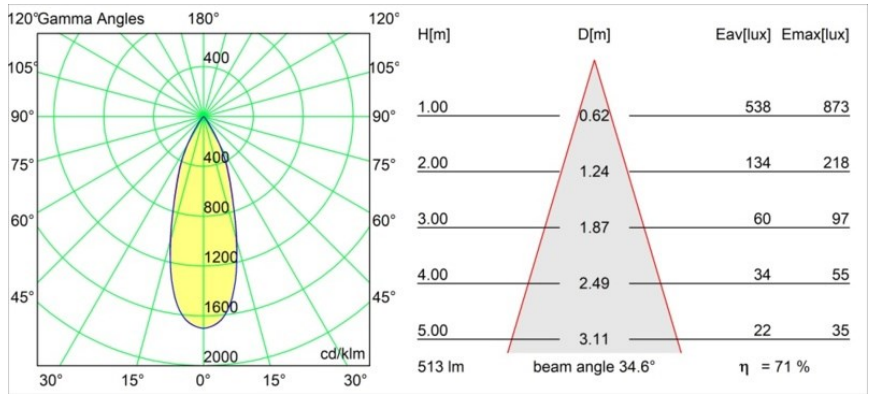

Lichtverteilung und Lichtverteilungskurve