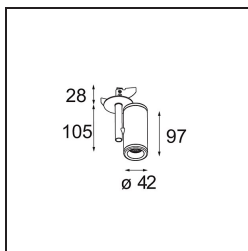

### Spezifikationen

Material	13432409
Typ der Lichtquelle	LED
LED Typ	BRIDGELUX WARMDIM 6W
LED-Technologie	COB-LED
CRI	Min. 95
Farbtemperatur	1800-3000K (Warm Dim)
Lebensdauer	L80 B10 bei 50.000 Stunden
Leuchtmittel enthalten	Ja
Anzahl Lichtquellen	1
Binning (SDCM)	3
Lichtrichtung	Abwärts
Optik	Reflektor
Gemessene Abstrahlwinkel (°)	34,6
Eingangsspannung	Konstantstrom-Treiber erforderlich
Schutzklasse	III
Schutzart	20
Glühdrahtprüfung (°C)	960
Innen/Außen	Innen
Anwendung	Decke, Wand
Montage	Halbeinbau
Ausschnittgröße (mm)	ø44
Einbautiefe (mm)	70,0
Verstellbarkeit	H 355° V 360°
Abstand zum beleuchteten Objekt (m)	0,1
Primärfarbe & Primäres Finish	Weiß, Strukturiert
Bruttogewicht (g)	241,0
Antriebsstrom (mA)	350
Min. forward voltage (Vf)	15,5
Max. forward voltage (Vf)	18,5
Connected load (W)	6,0
Lichtstrom pro Lampe (lm)	367
Effizienz (lm/W)	61
UGR	16
Bemerkung	• 3500K und 4000K auf Anfrage