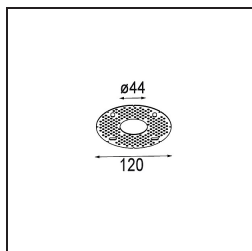

### Spezifikationen

Material	13432409
Typ der Lichtquelle	LED
LED Typ	BRIDGELUX WARMDIM 6W
LED-Technologie	COB-LED
CRI	Min. 95
Farbtemperatur	1800-3000K (Warm Dim)
Lebensdauer	L80 B10 bei 50.000 Stunden
Leuchtmittel enthalten	Ja
Anzahl Lichtquellen	1
Binning (SDCM)	3
Lichtrichtung	Abwärts
Optik	Reflektor
Gemessene Abstrahlwinkel (°)	34,6
Eingangsspannung	Konstantstrom-Treiber erforderlich
Schutzklasse	III
Schutzart	20
Glühdrahtprüfung (°C)	960
Innen/Außen	Innen
Anwendung	Decke, Wand
Montage	Halbeinbau
Ausschnittgröße (mm)	ø44
Einbautiefe (mm)	70,0
Verstellbarkeit	H 355° V 360°
Abstand zum beleuchteten Objekt (m)	0,1
Primärfarbe & Primäres Finish	Weiß, Strukturiert
Bruttogewicht (g)	241,0
Antriebsstrom (mA)	350
Min. forward voltage (Vf)	15,5
Max. forward voltage (Vf)	18,5
Connected load (W)	6,0
Lichtstrom pro Lampe (lm)	367
Effizienz (lm/W)	61
UGR	16
Bemerkung	• 3500K und 4000K auf Anfrage

**TM30 & CRI Diagramm**

**Lichtverteilung und Lichtverteilungskurve**

Diagramm

**Montagezubehör**

**12293730** Plaster Kit 44 1x

Wählen Sie das benötigte Zubehör