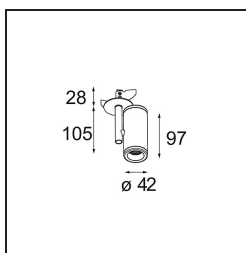

Specificaties

Materiaal	13432332
Type Lichtbron	LED
LED type	BRIDGELUX V6 HD G7
LED technologie	Led-COB
CRI	Min. 90
Kleurtemperatuur	3000K
Levensduur	L80B10 bij 50.000 Uur
Lamp inbegrepen	Ja
Aantal Lichtbronnen	1
CIE-fluxcode	100 100 100 100 71
Binning (SDCM)	2
Lichtrichting	Omlaag
Optisch	Reflector
Gemeten gradenbundel (°)	37,0
Ingangsspanning	Aandrijving Gelijktroom Vereist
Elektriciteitsklasse	III
IP-klasse	20
Gloeidraadtest (°C)	960
Binnen/Buiten	Binnen
Toepassing	Plafond, Wand
Montage	Semi-Inbouw
Inbouwopening (mm)	ø44
Montagediepte (mm)	70,0
Verstelbaarheid	H 355° V 360°
Afstand tot Verlicht Voorwerp (m)	0,1
Primaire Kleur & Primaire Afwerking	Zwart, Structuur
Brutogewicht (g)	241,0
Stroom driver (mA)	350 500 700
Min. forward voltage (Vf)	14,8 15,2 15,9
Max. forward voltage (Vf)	18,0 18,6 19,5
Connected load (W)	5,7 8,5 12,4
Lumenoutput per lampunit (lm)	516 695 901
Efficiëntie (lm/W)	91 82 73
UGR	14 15 16
Opmerking	• 3500K en 4000K op verzoek