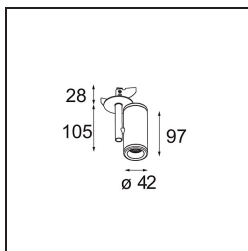

Datum
Klant
Project
Soort

*Medard Semi-Recessed Adjustable 42 1x LED 3000K Flood DE White Structure*

### Specificaties

Materiaal	13432309
Type Lichtbron	LED
LED type	BRIDGELUX V6 HD G7
LED technologie	Led-COB
CRI	Min. 90
Kleurtemperatuur	3000K
Levensduur	L80B10 bij 50.000 Uur
Lamp inbegrepen	Ja
Aantal Lichtbronnen	1
CIE-fluxcode	100 100 100 100 71
Binning (SDCM)	2
Lichtrichting	Omlaag
Optisch	Reflector
Gemeten gradenbundel (°)	37,0
Ingangsspanning	Aandrijving Gelijktroom Vereist
Elektriciteitsklasse	III
IP-klasse	20
Gloeidraadtest (°C)	960
Binnen/Buiten	Binnen
Toepassing	Plafond, Wand
Montage	Semi-Inbouw
Inbouwopening (mm)	ø44
Montagediepte (mm)	70,0
Verstelbaarheid	H 355° V 360°
Afstand tot Verlicht Voorwerp (m)	0,1
Primaire Kleur & Primaire Afwerking	Wit, Structuur
Brutogewicht (g)	241,0
Stroom driver (mA)	350      500      700
Min. forward voltage (Vf)	14,8      15,2      15,9
Max. forward voltage (Vf)	18,0      18,6      19,5
Connected load (W)	5,7      8,5      12,4
Lumenoutput per lampunit (lm)	516      695      901
Efficiëntie (lm/W)	91      82      73
UGR	14      15      16
Opmerking	• 3500K en 4000K op verzoek