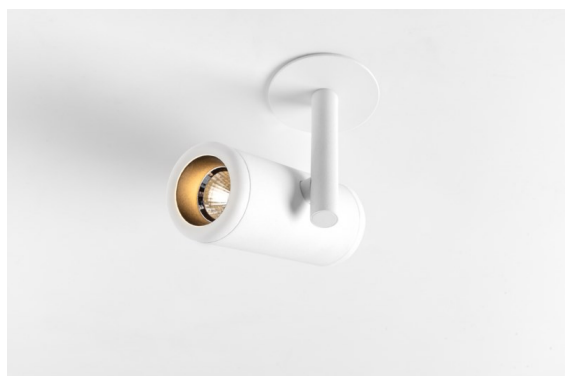

Date
Customer
Project
Type

Medard Semi-Recessed Adjustable 42 1x LED 3000K Flood DE White Structure

Le eccentriche zampe della mantide religiosa hanno ispirato lo studio olandese Basten Leijh Design Studio a creare Medard. La prima bozza prevedeva un'elegante lampada da tavolo, poi sviluppatasi in un'ampia e versatile famiglia di luci d'accento. Con la sua straordinaria flessibilità, Medard si apre a una moltitudine di eleganti applicazioni.

Specifications

Materiale	13432309
Tipo di Sorgente	LED
Tipologia LED	BRIDGELUX V6 HD G7
Tecnologie LED	COB
CRI	Min. 90
Temperatura di colore della luce	3000K
Vita utile	L80B10 @50.000 ore
Lampadina inclusa	Sì
Numero di fonte luminosa	1
Codice di flusso CIE	100 100 100 100 71
Binning (SDCM)	2
Direzione della luce	Diretta
Ottiche	Riflettore
Fascio misurato (°)	37,0
Volt in ingresso	Necessario driver a corrente costante
Classificazione elettrica	III
Grado IP	20
Test filo a caldo (°C)	960
Interno/Esterno	Interno
Applicazione	Soffitto, Parete
Montaggio	Semi-Incassato
Foro d'incasso (mm)	ø44
Profondità di montaggio (mm)	70,0
Orientabilità	H 355° V 360°
Distanza dall'oggetto illuminato (m)	0,1
Colore primario & Finitura primaria	Bianco, Strutturata
Peso lordo (g)	241,0
Corrente di azionamento (mA)	350 500 700
Min. forward voltage (Vf)	14,8 15,2 15,9
Max. forward voltage (Vf)	18,0 18,6 19,5
Connected load (W)	5,7 8,5 12,4
Flusso luminoso per lampade (lm)	516 695 901
Efficienza (lm/W)	91 82 73

Livello abbagliamento	14	15	16
Remark	• 3500K e 4000K su richiesta		

TM30 & CRI diagram

Light distribution & beam diagram

Accessori Installazione

12293730 Plaster Kit 44 1x

Choose a required accessory