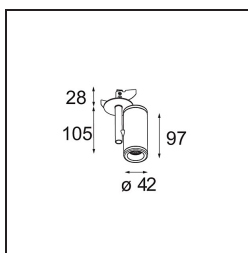

Specifications

Materiale	13432309
Tipo di Sorgente	LED
Tipologia LED	BRIDGELUX V6 HD G7
Tecnologie LED	COB
CRI	Min. 90
Temperatura di colore della luce	3000K
Vita utile	L80B10 @50.000 ore
Lampadina inclusa	Sì
Numero di fonte luminosa	1
Codice di flusso CIE	100 100 100 100 71
Binning (SDCM)	2
Direzione della luce	Diretta
Ottiche	Riflettore
Fascio misurato (°)	37,0
Volt in ingresso	Necessario driver a corrente costante
Classificazione elettrica	III
Grado IP	20
Test filo a caldo (°C)	960
Interno/Esterno	Interno
Applicazione	Soffitto, Parete
Montaggio	Semi-Incassato
Foro d'incasso (mm)	ø44
Profondità di montaggio (mm)	70,0
Orientabilità	H 355° V 360°
Distanza dall'oggetto illuminato (m)	0,1
Colore primario & Finitura primaria	Bianco, Strutturata
Peso lordo (g)	241,0
Corrente di azionamento (mA)	350 500 700
Min. forward voltage (Vf)	14,8 15,2 15,9
Max. forward voltage (Vf)	18,0 18,6 19,5
Connected load (W)	5,7 8,5 12,4
Flusso luminoso per lampade (lm)	516 695 901
Efficienza (lm/W)	91 82 73