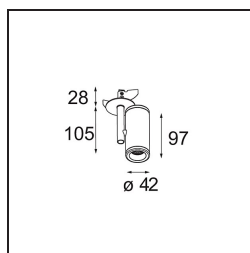

Specifications

Material	13432309
Tipo de fuente de luz	LED
Tipo de LED	BRIDGELUX V6 HD G7
Tecnología LED	COB LED
CRI	Min. 90
Temperatura del color	3000K
Vida Útil	L80B10 @50.000 horas
Lámpara Incluida	Sí
Número de fuentes de luz	1
Código de flujo CIE	100 100 100 100 71
Binning (SDCM)	2
Dirección de la luz	Directo
Óptica	Reflector
Ángulo de Apertura medido (°)	37,0
Voltaje de entrada	Driver de corriente constante requerido
Clasificación eléctrica	III
Clasificación del IP	20
Clasificación de hilo incandescente (°C)	960
Interio/Exterior	Interior
Aplicación	Techo, Pared
Montaje	Semi-Empotrado
Tamaño de corte (mm)	ø44
Profundidad de montaje (mm)	70,0
Ajustabilidad	H 35° V 360°
Distancia al objeto iluminado (m)	0,1
Color principal & Acabado principal	Blanco, Estructura
Peso bruto (g)	241,0
Corriente de accionamiento (mA)	350 500 700
Min. forward voltage (Vf)	14,8 15,2 15,9
Max. forward voltage (Vf)	18,0 18,6 19,5
Connected load (W)	5,7 8,5 12,4
Flujo luminoso por lámpara (lm)	516 695 901
Eficacia (lm/W)	91 82 73

Índice de deslumbramiento	14	15	16
Remark	• 3500K y 4000K bajo pedido		

TM30 & CRI diagram

Light distribution & beam diagram

Diagrams

Accesorios Instalación

12293730 Plaster Kit 44 1x

Choose a required accessory