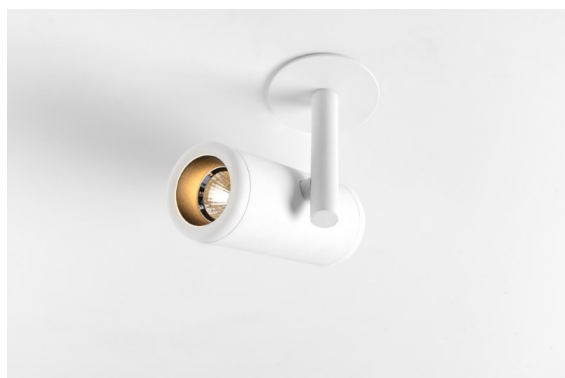

Date
Customer
Project
Type

Medard Semi-Recessed Adjustable 42 1x LED 3000K Flood DE White Structure

Las patas largas y extravagantes de la mantis religiosa sirvieron de fuente de inspiración al estudio de diseño holandés Basten Leijh para crear Medard, cuyo diseño inicial es una elegante lámpara de mesa. Ahora con una amplia y versátil familia de luces de resalte y un alto grado de flexibilidad, Medard se presta a multitud de elegantes aplicaciones.

Specifications

Material	13432309
Tipo de fuente de luz	LED
Tipo de LED	BRIDGELUX V6 HD G7
Tecnología LED	COB LED
CRI	Min. 90
Temperatura del color	3000K
Vida Útil	L80B10 @50.000 horas
Lámpara Incluida	Sí
Número de fuentes de luz	1
Código de flujo CIE	100 100 100 100 71
Binning (SDCM)	2
Dirección de la luz	Directo
Óptica	Reflector
Ángulo de Apertura medido (°)	37,0
Voltaje de entrada	Driver de corriente constante requerido
Clasificación eléctrica	III
Clasificación del IP	20
Clasificación de hilo incandescente (°C)	960
Interio/Exterior	Interior
Aplicación	Techo, Pared
Montaje	Semi-Empotrado
Tamaño de corte (mm)	ø44
Profundidad de montaje (mm)	70,0
Ajustabilidad	H 35° V 360°
Distancia al objeto iluminado (m)	0,1
Color principal & Acabado principal	Blanco, Estructura
Peso bruto (g)	241,0
Corriente de accionamiento (mA)	350 500 700
Min. forward voltage (Vf)	14,8 15,2 15,9
Max. forward voltage (Vf)	18,0 18,6 19,5
Connected load (W)	5,7 8,5 12,4
Flujo luminoso por lámpara (lm)	516 695 901
Eficacia (lm/W)	91 82 73