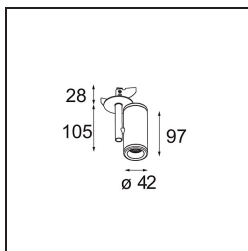

Datum
Klant
Project
Soort

*Medard Semi-Recessed Adjustable 42 1x LED 3000K Medium DE Black Structure*

### Specificaties

Materiaal	13432232
Type Lichtbron	LED
LED type	BRIDGELUX V6 HD G7
LED technologie	Led-COB
CRI	Min. 90
Kleurtemperatuur	3000K
Levensduur	L80B10 bij 50.000 Uur
Lamp inbegrepen	Ja
Aantal Lichtbronnen	1
CIE-fluxcode	100 100 100 100 68
Binning (SDCM)	2
Lichtrichting	Omlaag
Optisch	Reflector
Gemeten gradenbundel (°)	25,0
Ingangsspanning	Aandrijving Gelijktroom Vereist
Elektriciteitsklasse	III
IP-klasse	20
Gloeidraadtest (°C)	960
Binnen/Buiten	Binnen
Toepassing	Plafond, Wand
Montage	Semi-Inbouw
Inbouwopening (mm)	ø44
Montagediepte (mm)	70,0
Verstelbaarheid	H 355° V 360°
Afstand tot Verlicht Voorwerp (m)	0,1
Primaire Kleur & Primaire Afwerking	Zwart, Structuur
Brutogewicht (g)	241,0
Stroom driver (mA)	350      500      700
Min. forward voltage (Vf)	14,8      15,2      15,9
Max. forward voltage (Vf)	18,0      18,6      19,5
Connected load (W)	5,7      8,5      12,4
Lumenoutput per lampunit (lm)	498      671      869
Efficiëntie (lm/W)	87      79      70
UGR	11      12      13
Opmerking	• 3500K en 4000K op verzoek