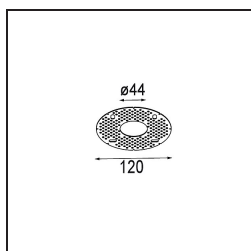

Installatie Accessoires

12293730 Plaster Kit 44 1x

Kies een vereist accessoire