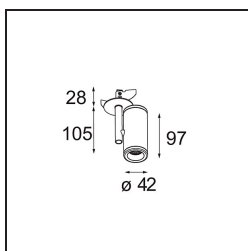

Specifications

Materiale	13432232
Tipo di Sorgente	LED
Tipologia LED	BRIDGELUX V6 HD G7
Tecnologie LED	COB
CRI	Min. 90
Temperatura di colore della luce	3000K
Vita utile	L80B10 @50.000 ore
Lampadina inclusa	Sì
Numero di fonte luminosa	1
Codice di flusso CIE	100 100 100 100 68
Binning (SDCM)	2
Direzione della luce	Diretta
Ottiche	Riflettore
Fascio misurato (°)	25,0
Volt in ingresso	Necessario driver a corrente costante
Classificazione elettrica	III
Grado IP	20
Test filo a caldo (°C)	960
Interno/Esterno	Interno
Applicazione	Soffitto, Parete
Montaggio	Semi-Incassato
Foro d'incasso (mm)	ø44
Profondità di montaggio (mm)	70,0
Orientabilità	H 355° V 360°
Distanza dall'oggetto illuminato (m)	0,1
Colore primario & Finitura primaria	Nero, Strutturata
Peso lordo (g)	241,0
Corrente di azionamento (mA)	350 500 700
Min. forward voltage (Vf)	14,8 15,2 15,9
Max. forward voltage (Vf)	18,0 18,6 19,5
Connected load (W)	5,7 8,5 12,4
Flusso luminoso per lampade (lm)	498 671 869
Efficienza (lm/W)	87 79 70