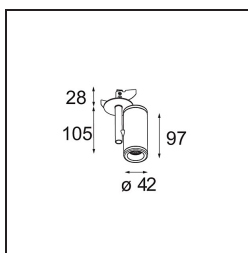

### Specifications

|                                      |                                       |
|--------------------------------------|---------------------------------------|
| Materiale                            | 13432209                              |
| Tipo di Sorgente                     | LED                                   |
| Tipologia LED                        | BRIDGELUX V6 HD G7                    |
| Tecnologie LED                       | COB                                   |
| CRI                                  | Min. 90                               |
| Temperatura di colore della luce     | 3000K                                 |
| Vita utile                           | L80B10 @50.000 ore                    |
| Lampadina inclusa                    | Sì                                    |
| Numero di fonte luminosa             | 1                                     |
| Codice di flusso CIE                 | 100 100 100 100 68                    |
| Binning (SDCM)                       | 2                                     |
| Direzione della luce                 | Diretta                               |
| Ottiche                              | Riflettore                            |
| Fascio misurato (°)                  | 25,0                                  |
| Volt in ingresso                     | Necessario driver a corrente costante |
| Classificazione elettrica            | III                                   |
| Grado IP                             | 20                                    |
| Test filo a caldo (°C)               | 960                                   |
| Interno/Esterno                      | Interno                               |
| Applicazione                         | Soffitto, Parete                      |
| Montaggio                            | Semi-Incassato                        |
| Foro d'incasso (mm)                  | ø44                                   |
| Profondità di montaggio (mm)         | 70,0                                  |
| Orientabilità                        | H 355° V 360°                         |
| Distanza dall'oggetto illuminato (m) | 0,1                                   |
| Colore primario & Finitura primaria  | Bianco, Strutturata                   |
| Peso lordo (g)                       | 241,0                                 |
| Corrente di azionamento (mA)         | 350      500      700                 |
| Min. forward voltage (Vf)            | 14,8      15,2      15,9              |
| Max. forward voltage (Vf)            | 18,0      18,6      19,5              |
| Connected load (W)                   | 5,7      8,5      12,4                |
| Flusso luminoso per lampade (lm)     | 498      671      869                 |
| Efficienza (lm/W)                    | 87      79      70                    |