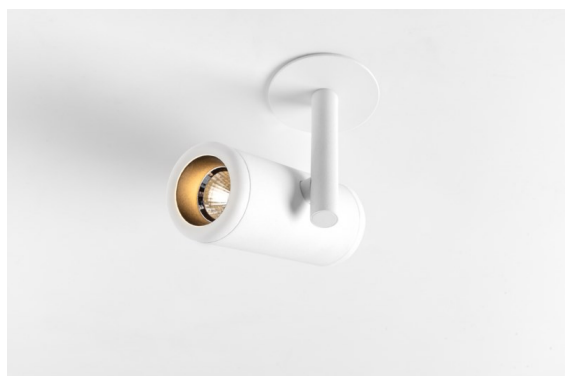

|          |
|----------|
| Date     |
| Customer |
| Project  |
| Type     |

*Medard Semi-Recessed Adjustable 42 1x LED 3000K Medium DE White Structure*

Le eccentriche zampe della mantide religiosa hanno ispirato lo studio olandese Basten Leijh Design Studio a creare Medard. La prima bozza prevedeva un'elegante lampada da tavolo, poi sviluppatasi in un'ampia e versatile famiglia di luci d'accento. Con la sua straordinaria flessibilità, Medard si apre a una moltitudine di eleganti applicazioni.