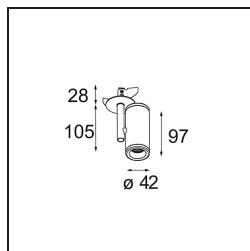

Datum
Klant
Project
Soort

Medard Semi-Recessed Adjustable 42 1x LED 2700K Flood DE Black Structure

Specificaties

Materiaal	13432132
Type Lichtbron	LED
LED type	BRIDGELUX V6 HD G7
LED technologie	Led-COB
CRI	Min. 90
Kleurtemperatuur	2700K
Levensduur	L80B10 bij 50.000 Uur
Lamp inbegrepen	Ja
Aantal Lichtbronnen	1
CIE-fluxcode	100 100 100 100 71
Binning (SDCM)	2
Lichtrichting	Omlaag
Optisch	Reflector
Gemeten gradenbundel (°)	37,0
Ingangsspanning	Aandrijving Gelijktroom Vereist
Elektriciteitsklasse	III
IP-klasse	20
Gloeidraadtest (°C)	960
Binnen/Buiten	Binnen
Toepassing	Plafond, Wand
Montage	Semi-Inbouw
Inbouwopening (mm)	ø44
Montagediepte (mm)	70,0
Verstelbaarheid	H 355° V 360°
Afstand tot Verlicht Voorwerp (m)	0,1
Primaire Kleur & Primaire Afwerking	Zwart, Structuur
Brutogewicht (g)	241,0
Stroom driver (mA)	350 500 700
Min. forward voltage (Vf)	14,8 15,2 15,9
Max. forward voltage (Vf)	18,0 18,6 19,5
Connected load (W)	5,7 8,5 12,4
Lumenoutput per lampunit (lm)	505 681 882
Efficiëntie (lm/W)	87 80 71
UGR	14 15 16
Opmerking	• 3500K en 4000K op verzoek