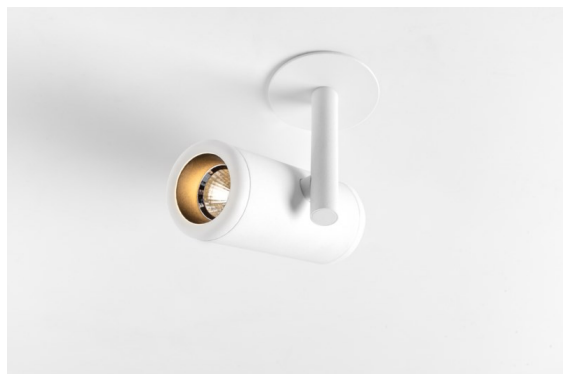

Datum
Klant
Project
Soort

*Medard Semi-Recessed Adjustable 42 1x LED 2700K Flood DE White Structure*

De gekke, lange poten van de bidsprinkhaan inspireerden de Nederlandse Basten Leijh Design Studio voor de creatie van Medard, die oorspronkelijk werd ontworpen als stijlvolle tafellamp. Medard, nu een grote, veelzijdige familie van accentverlichting en veel flexibiliteit, staat garant voor tal van elegante toepassingen.

### Specificaties

Materiaal	13432109
Type Lichtbron	LED
LED type	BRIDGELUX V6 HD G7
LED technologie	Led-COB
CRI	Min. 90
Kleurtemperatuur	2700K
Levensduur	L80B10 bij 50.000 Uur
Lamp inbegrepen	Ja
Aantal Lichtbronnen	1
CIE-fluxcode	100 100 100 100 71
Binning (SDCM)	2
Lichtrichting	Omlaag
Optisch	Reflector
Gemeten gradenbundel (°)	37,0
Ingangsspanning	Aandrijving Gelijktroom Vereist
Elektriciteitsklasse	III
IP-klasse	20
Gloeidraadtest (°C)	960
Binnen/Buiten	Binnen
Toepassing	Plafond, Wand
Montage	Semi-Inbouw
Inbouwopening (mm)	ø44
Montagediepte (mm)	70,0
Verstelbaarheid	H 355° V 360°
Afstand tot Verlicht Voorwerp (m)	0,1
Primaire Kleur & Primaire Afwerking	Wit, Structuur
Brutogewicht (g)	241,0
Stroom driver (mA)	350      500      700
Min. forward voltage (Vf)	14,8      15,2      15,9
Max. forward voltage (Vf)	18,0      18,6      19,5
Connected load (W)	5,7      8,5      12,4
Lumenoutput per lampunit (lm)	505      681      882
Efficiëntie (lm/W)	87      80      71
UGR	14      15      16
Opmerking	• 3500K en 4000K op verzoek