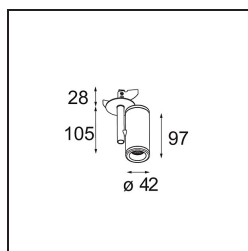

### Specificaties

Materiaal	13432109
Type Lichtbron	LED
LED type	BRIDGELUX V6 HD G7
LED technologie	Led-COB
CRI	Min. 90
Kleurtemperatuur	2700K
Levensduur	L80B10 bij 50.000 Uur
Lamp inbegrepen	Ja
Aantal Lichtbronnen	1
CIE-fluxcode	100 100 100 100 71
Binning (SDCM)	2
Lichtrichting	Omlaag
Optisch	Reflector
Gemeten gradenbundel (°)	37,0
Ingangsspanning	Aandrijving Gelijktroom Vereist
Elektriciteitsklasse	III
IP-klasse	20
Gloeidraadtest (°C)	960
Binnen/Buiten	Binnen
Toepassing	Plafond, Wand
Montage	Semi-Inbouw
Inbouwopening (mm)	ø44
Montagediepte (mm)	70,0
Verstelbaarheid	H 355° V 360°
Afstand tot Verlicht Voorwerp (m)	0,1
Primaire Kleur & Primaire Afwerking	Wit, Structuur
Brutogewicht (g)	241,0
Stroom driver (mA)	350      500      700
Min. forward voltage (Vf)	14,8      15,2      15,9
Max. forward voltage (Vf)	18,0      18,6      19,5
Connected load (W)	5,7      8,5      12,4
Lumenoutput per lampunit (lm)	505      681      882
Efficiëntie (lm/W)	87      80      71
UGR	14      15      16
Opmerking	• 3500K en 4000K op verzoek