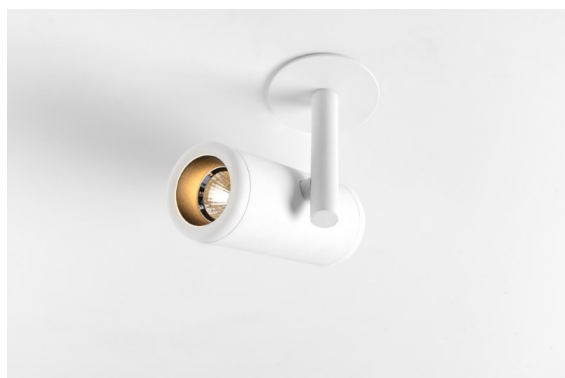

Date
Customer
Project
Type

Medard Semi-Recessed Adjustable 42 1x LED 2700K Flood DE White Structure

Le eccentriche zampe della mantide religiosa hanno ispirato lo studio olandese Basten Leijh Design Studio a creare Medard. La prima bozza prevedeva un'elegante lampada da tavolo, poi sviluppatasi in un'ampia e versatile famiglia di luci d'accento. Con la sua straordinaria flessibilità, Medard si apre a una moltitudine di eleganti applicazioni.

Specifications

Materiale	13432109
Tipo di Sorgente	LED
Tipologia LED	BRIDGELUX V6 HD G7
Tecnologie LED	COB
CRI	Min. 90
Temperatura di colore della luce	2700K
Vita utile	L80B10 @50.000 ore
Lampadina inclusa	Sì
Numero di fonte luminosa	1
Codice di flusso CIE	100 100 100 100 71
Binning (SDCM)	2
Direzione della luce	Diretta
Ottiche	Riflettore
Fascio misurato (°)	37,0
Volt in ingresso	Necessario driver a corrente costante
Classificazione elettrica	III
Grado IP	20
Test filo a caldo (°C)	960
Interno/Esterno	Interno
Applicazione	Soffitto, Parete
Montaggio	Semi-Incassato
Foro d'incasso (mm)	ø44
Profondità di montaggio (mm)	70,0
Orientabilità	H 355° V 360°
Distanza dall'oggetto illuminato (m)	0,1
Colore primario & Finitura primaria	Bianco, Strutturata
Peso lordo (g)	241,0
Corrente di azionamento (mA)	350 500 700
Min. forward voltage (Vf)	14,8 15,2 15,9
Max. forward voltage (Vf)	18,0 18,6 19,5
Connected load (W)	5,7 8,5 12,4
Flusso luminoso per lampade (lm)	505 681 882
Efficienza (lm/W)	87 80 71

Livello abbagliamento	14	15	16
Remark	• 3500K e 4000K su richiesta		

TM30 & CRI diagram

Light distribution & beam diagram

Diagrams

Accessori Installazione

12293730 Plaster Kit 44 1x

Choose a required accessory