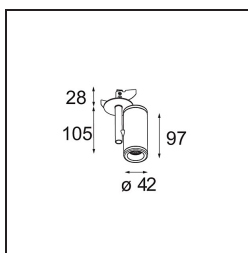

Specifications

Materiale	13432109
Tipo di Sorgente	LED
Tipologia LED	BRIDGELUX V6 HD G7
Tecnologie LED	COB
CRI	Min. 90
Temperatura di colore della luce	2700K
Vita utile	L80B10 @50.000 ore
Lampadina inclusa	Sì
Numero di fonte luminosa	1
Codice di flusso CIE	100 100 100 100 71
Binning (SDCM)	2
Direzione della luce	Diretta
Ottiche	Riflettore
Fascio misurato (°)	37,0
Volt in ingresso	Necessario driver a corrente costante
Classificazione elettrica	III
Grado IP	20
Test filo a caldo (°C)	960
Interno/Esterno	Interno
Applicazione	Soffitto, Parete
Montaggio	Semi-Incassato
Foro d'incasso (mm)	ø44
Profondità di montaggio (mm)	70,0
Orientabilità	H 355° V 360°
Distanza dall'oggetto illuminato (m)	0,1
Colore primario & Finitura primaria	Bianco, Strutturata
Peso lordo (g)	241,0
Corrente di azionamento (mA)	350 500 700
Min. forward voltage (Vf)	14,8 15,2 15,9
Max. forward voltage (Vf)	18,0 18,6 19,5
Connected load (W)	5,7 8,5 12,4
Flusso luminoso per lampade (lm)	505 681 882
Efficienza (lm/W)	87 80 71