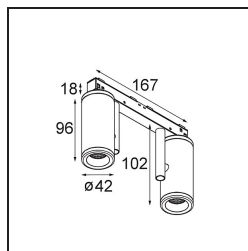

#### Specificaties

Materiaal	13431732
Type Lichtbron	LED
LED type	BRIDGELUX V6 HD G7
LED technologie	Led-COB
CRI	Min. 90
Kleurtemperatuur	3000K
Levensduur	L80B10 bij 50.000 Uur
Lamp inbegrepen	Ja
Aantal Lichtbronnen	2
CIE-fluxcode	100 100 100 100 71
Binning (SDCM)	2
Lichtrichting	Omlaag
Optisch	Reflector
Gemeten gradenbundel (°)	37,0
Ingangsspanning	48Vdc
Luminaire power (W)	18,5
Elektriciteitsklasse	III
IP-klasse	20
Gloeidraadtest (°C)	960
Protocol Voor Dimmen	DALI
DALI Standard	DALI-2
Binnen/Buiten	Binnen
Toepassing	Plafond, Wand
Verstelbaarheid	H 360° V 360°
Afstand tot Verlicht Voorwerp (m)	0,1
Primaire Kleur & Primaire Afwerking	Zwart, Structuur
Brutogewicht (g)	510,0
Stroom driver (mA)	500
Lumenoutput per lampunit (lm)	695
Efficiëntie (lm/W)	66
UGR	15