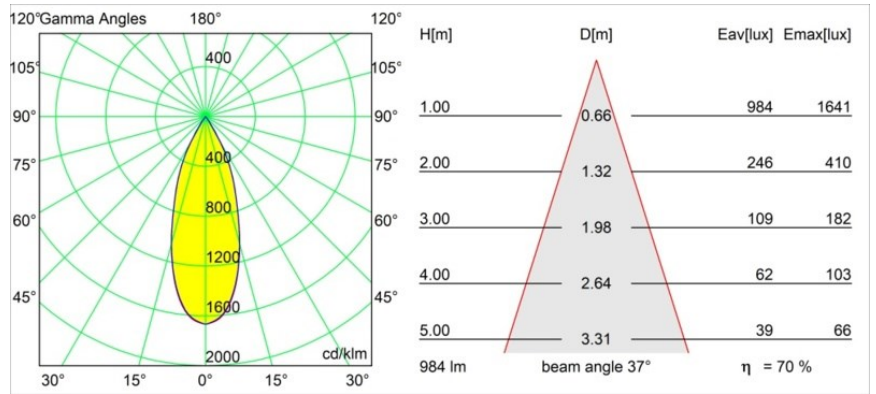

Lichtspreiding & Stralingsdiagram