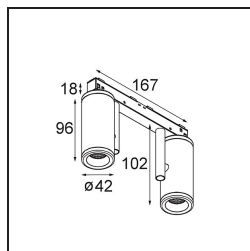

Specificaties

Materiaal	13431709
Type Lichtbron	LED
LED type	BRIDGELUX V6 HD G7
LED technologie	Led-COB
CRI	Min. 90
Kleurtemperatuur	3000K
Levensduur	L80B10 bij 50.000 Uur
Lamp inbegrepen	Ja
Aantal Lichtbronnen	2
CIE-fluxcode	100 100 100 100 71
Binning (SDCM)	2
Lichtrichting	Omlaag
Optisch	Reflector
Gemeten gradenbundel (°)	37,0
Ingangsspanning	48Vdc
Luminaire power (W)	18,5
Elektriciteitsklasse	III
IP-klasse	20
Gloeidraadtest (°C)	960
Protocol Voor Dimmen	DALI
DALI Standard	DALI-2
Binnen/Buiten	Binnen
Toepassing	Plafond, Wand
Verstelbaarheid	H 360° V 360°
Afstand tot Verlicht Voorwerp (m)	0,1
Primaire Kleur & Primaire Afwerking	Wit, Structuur
Brutogewicht (g)	510,0
Stroom driver (mA)	500
Lumenoutput per lampunit (lm)	695
Efficiëntie (lm/W)	66
UGR	15