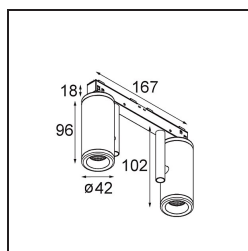

### Specificaties

Materiaal	13431609
Type Lichtbron	LED
LED type	BRIDGELUX V6 HD G7
LED technologie	Led-COB
CRI	Min. 90
Kleurtemperatuur	3000K
Levensduur	L80B10 bij 50.000 Uur
Lamp inbegrepen	Ja
Aantal Lichtbronnen	2
CIE-fluxcode	100 100 100 100 71
Binning (SDCM)	2
Lichtrichting	Omlaag
Optisch	Reflector
Gemeten gradenbundel (°)	37,0
Ingangsspanning	48Vdc
Luminaire power (W)	18,5
Elektriciteitsklasse	III
IP-klasse	20
Gloeidraadtest (°C)	960
Protocol Voor Dimmen	1-10V
Binnen/Buiten	Binnen
Toepassing	Plafond, Wand
Verstelbaarheid	H 360° V 360°
Afstand tot Verlicht Voorwerp (m)	0,1
Primaire Kleur & Primaire Afwerking	Wit, Structuur
Brutogewicht (g)	510,0
Stroom driver (mA)	500
Lumenoutput per lampunit (lm)	695
Efficiëntie (lm/W)	66
UGR	15