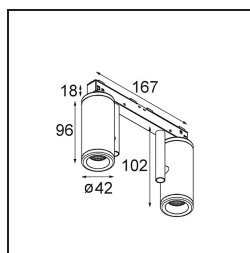

### Specificaties

Materiaal	13431532
Type Lichtbron	LED
LED type	BRIDGELUX V6 HD G7
LED technologie	Led-COB
CRI	Min. 90
Kleurtemperatuur	3000K
Levensduur	L80B10 bij 50.000 Uur
Lamp inbegrepen	Ja
Aantal Lichtbronnen	2
CIE-fluxcode	100 100 100 100 68
Binning (SDCM)	2
Lichtrichting	Omlaag
Optisch	Reflector
Gemeten gradenbundel (°)	25,0
Ingangsspanning	48Vdc
Luminaire power (W)	18,5
Elektriciteitsklasse	III
IP-klasse	20
Gloeidraadtest (°C)	960
Protocol Voor Dimmen	DALI
DALI Standard	DALI-2
Binnen/Buiten	Binnen
Toepassing	Plafond, Wand
Verstelbaarheid	H 360° V 360°
Afstand tot Verlicht Voorwerp (m)	0,1
Primaire Kleur & Primaire Afwerking	Zwart, Structuur
Brutogewicht (g)	510,0
Stroom driver (mA)	500
Lumenoutput per lampunit (lm)	671
Efficiëntie (lm/W)	64
UGR	12