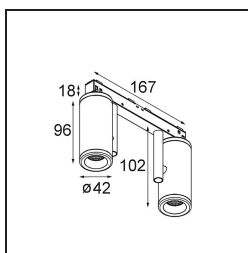

Specifications

Materiale	13431532
Tipo di Sorgente	LED
Tipologia LED	BRIDGELUX V6 HD G7
Tecnologie LED	COB
CRI	Min. 90
Temperatura di colore della luce	3000K
Vita utile	L80B10 @50.000 ore
Lampadina inclusa	Sì
Numero di fonte luminosa	2
Codice di flusso CIE	100 100 100 100 68
Binning (SDCM)	2
Direzione della luce	Diretta
Ottiche	Riflettore
Fascio misurato (°)	25,0
Volt in ingresso	48Vdc
Luminaire power (W)	18,5
Classificazione elettrica	III
Grado IP	20
Test filo a caldo (°C)	960
Protocollo di regolazione (Dimmer)	DALI
DALI Standard	DALI-2
Interno/Esterno	Interno
Applicazione	Soffitto, Parete
Orientabilità	H 360° V 360°
Distanza dall'oggetto illuminato (m)	0,1
Colore primario & Finitura primaria	Nero, Strutturata
Peso lordo (g)	510,0
Corrente di azionamento (mA)	500
Flusso luminoso per lampade (lm)	671
Efficienza (lm/W)	64
Livello abbagliamento	12