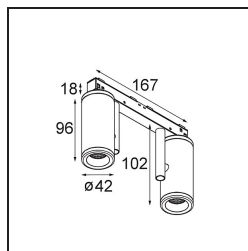

Specificaties

Materiaal	13431509
Type Lichtbron	LED
LED type	BRIDGELUX V6 HD G7
LED technologie	Led-COB
CRI	Min. 90
Kleurtemperatuur	3000K
Levensduur	L80B10 bij 50.000 Uur
Lamp inbegrepen	Ja
Aantal Lichtbronnen	2
CIE-fluxcode	100 100 100 100 68
Binning (SDCM)	2
Lichtrichting	Omlaag
Optisch	Reflector
Gemeten gradenbundel (°)	25,0
Ingangsspanning	48Vdc
Luminaire power (W)	18,5
Elektriciteitsklasse	III
IP-klasse	20
Gloeidraadtest (°C)	960
Protocol Voor Dimmen	DALI
DALI Standard	DALI-2
Binnen/Buiten	Binnen
Toepassing	Plafond, Wand
Verstelbaarheid	H 360° V 360°
Afstand tot Verlicht Voorwerp (m)	0,1
Primaire Kleur & Primaire Afwerking	Wit, Structuur
Brutogewicht (g)	510,0
Stroom driver (mA)	500
Lumenoutput per lampunit (lm)	671
Efficiëntie (lm/W)	64
UGR	12