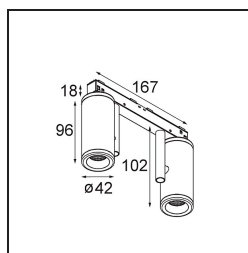

Specifications

Materiale	13431509
Tipo di Sorgente	LED
Tipologia LED	BRIDGELUX V6 HD G7
Tecnologie LED	COB
CRI	Min. 90
Temperatura di colore della luce	3000K
Vita utile	L80B10 @50.000 ore
Lampadina inclusa	Sì
Numero di fonte luminosa	2
Codice di flusso CIE	100 100 100 100 68
Binning (SDCM)	2
Direzione della luce	Diretta
Ottiche	Riflettore
Fascio misurato (°)	25,0
Volt in ingresso	48Vdc
Luminaire power (W)	18,5
Classificazione elettrica	III
Grado IP	20
Test filo a caldo (°C)	960
Protocollo di regolazione (Dimmer)	DALI
DALI Standard	DALI-2
Interno/Esterno	Interno
Applicazione	Soffitto, Parete
Orientabilità	H 360° V 360°
Distanza dall'oggetto illuminato (m)	0,1
Colore primario & Finitura primaria	Bianco, Strutturata
Peso lordo (g)	510,0
Corrente di azionamento (mA)	500
Flusso luminoso per lampade (lm)	671
Efficienza (lm/W)	64
Livello abbagliamento	12