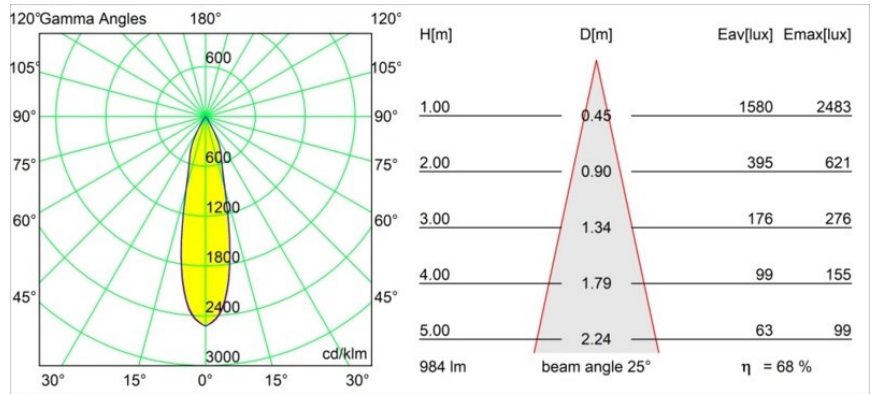

Spezifikationen

Material	13431509
Typ der Lichtquelle	LED
LED Typ	BRIDGELUX V6 HD G7
LED-Technologie	COB-LED
CRI	Min. 90
Farbtemperatur	3000K
Lebensdauer	L80 B10 bei 50.000 Stunden
Leuchtmittel enthalten	Ja
Anzahl Lichtquellen	2
CIE-Fluxcode	100 100 100 100 68
Binning (SDCM)	2
Lichtrichtung	Abwärts
Optik	Reflektor
Gemessene Abstrahlwinkel (°)	25,0
Eingangsspannung	48 Vdc
Luminaire power (W)	18,5
Schutzklasse	III
Schutzart	20
Glühdrahtprüfung (°C)	960
Dimmprotokoll	DALI
DALI Standard	DALI-2
Innen/Außen	Innen
Anwendung	Decke, Wand
Verstellbarkeit	H 360° V 360°
Abstand zum beleuchteten Objekt (m)	0,1
Primärfarbe & Primäres Finish	Weiß, Strukturiert
Bruttogewicht (g)	510,0
Antriebsstrom (mA)	500
Lichtstrom pro Lampe (lm)	671
Effizienz (lm/W)	64
UGR	12

TM30 & CRI Diagramm

Lichtverteilung und Lichtverteilungskurve

Diagramm