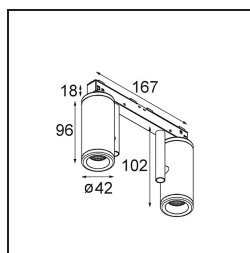

Spezifikationen

Material	13431509
Typ der Lichtquelle	LED
LED Typ	BRIDGELUX V6 HD G7
LED-Technologie	COB-LED
CRI	Min. 90
Farbtemperatur	3000K
Lebensdauer	L80 B10 bei 50.000 Stunden
Leuchtmittel enthalten	Ja
Anzahl Lichtquellen	2
CIE-Fluxcode	100 100 100 100 68
Binning (SDCM)	2
Lichtrichtung	Abwärts
Optik	Reflektor
Gemessene Abstrahlwinkel (°)	25,0
Eingangsspannung	48 Vdc
Luminaire power (W)	18,5
Schutzklasse	III
Schutzart	20
Glühdrahtprüfung (°C)	960
Dimmprotokoll	DALI
DALI Standard	DALI-2
Innen/Außen	Innen
Anwendung	Decke, Wand
Verstellbarkeit	H 360° V 360°
Abstand zum beleuchteten Objekt (m)	0,1
Primärfarbe & Primäres Finish	Weiß, Strukturiert
Bruttogewicht (g)	510,0
Antriebsstrom (mA)	500
Lichtstrom pro Lampe (lm)	671
Effizienz (lm/W)	64
UGR	12