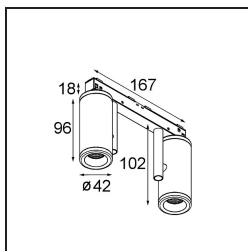

Specificaties

Materiaal	13431432
Type Lichtbron	LED
LED type	BRIDGELUX V6 HD G7
LED technologie	Led-COB
CRI	Min. 90
Kleurtemperatuur	3000K
Levensduur	L80B10 bij 50.000 Uur
Lamp inbegrepen	Ja
Aantal Lichtbronnen	2
CIE-fluxcode	100 100 100 100 68
Binning (SDCM)	2
Lichtrichting	Omlaag
Optisch	Reflector
Gemeten gradenbundel (°)	25,0
Ingangsspanning	48Vdc
Luminaire power (W)	18,5
Elektriciteitsklasse	III
IP-klasse	20
Gloeidraadtest (°C)	960
Protocol Voor Dimmen	1-10V
Binnen/Buiten	Binnen
Toepassing	Plafond, Wand
Verstelbaarheid	H 360° V 360°
Afstand tot Verlicht Voorwerp (m)	0,1
Primaire Kleur & Primaire Afwerking	Zwart, Structuur
Brutogewicht (g)	510,0
Stroom driver (mA)	500
Lumenoutput per lampunit (lm)	671
Efficiëntie (lm/W)	64
UGR	12