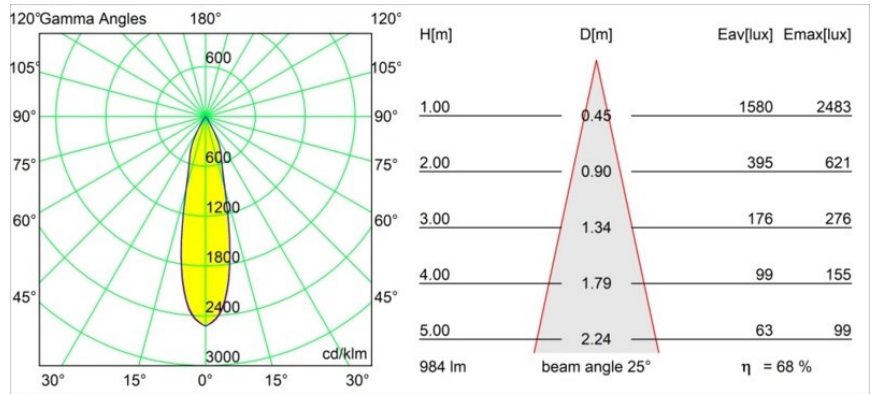

Light distribution & beam diagram