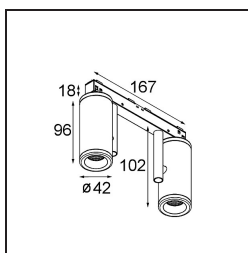

Specifications

Materiale	13431432
Tipo di Sorgente	LED
Tipologia LED	BRIDGELUX V6 HD G7
Tecnologie LED	COB
CRI	Min. 90
Temperatura di colore della luce	3000K
Vita utile	L80B10 @50.000 ore
Lampadina inclusa	Sì
Numero di fonte luminosa	2
Codice di flusso CIE	100 100 100 100 68
Binning (SDCM)	2
Direzione della luce	Diretta
Ottiche	Riflettore
Fascio misurato (°)	25,0
Volt in ingresso	48Vdc
Luminaire power (W)	18,5
Classificazione elettrica	III
Grado IP	20
Test filo a caldo (°C)	960
Protocollo di regolazione (Dimmer)	1-10V
Interno/Esterno	Interno
Applicazione	Soffitto, Parete
Orientabilità	H 360° V 360°
Distanza dall'oggetto illuminato (m)	0,1
Colore primario & Finitura primaria	Nero, Strutturata
Peso lordo (g)	510,0
Corrente di azionamento (mA)	500
Flusso luminoso per lampade (lm)	671
Efficienza (lm/W)	64
Livello abbagliamento	12