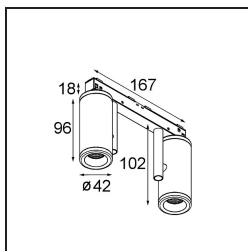

Spezifikationen

Material	13431432
Typ der Lichtquelle	LED
LED Typ	BRIDGELUX V6 HD G7
LED-Technologie	COB-LED
CRI	Min. 90
Farbtemperatur	3000K
Lebensdauer	L80 B10 bei 50.000 Stunden
Leuchtmittel enthalten	Ja
Anzahl Lichtquellen	2
CIE-Fluxcode	100 100 100 100 68
Binning (SDCM)	2
Lichtrichtung	Abwärts
Optik	Reflektor
Gemessene Abstrahlwinkel (°)	25,0
Eingangsspannung	48 Vdc
Luminaire power (W)	18,5
Schutzklasse	III
Schutzart	20
Glühdrahtprüfung (°C)	960
Dimmprotokoll	1-10V
Innen/Außen	Innen
Anwendung	Decke, Wand
Verstellbarkeit	H 360° V 360°
Abstand zum beleuchteten Objekt (m)	0,1
Primärfarbe & Primäres Finish	Schwarz, Strukturiert
Bruttogewicht (g)	510,0
Antriebsstrom (mA)	500
Lichtstrom pro Lampe (lm)	671
Effizienz (lm/W)	64
UGR	12