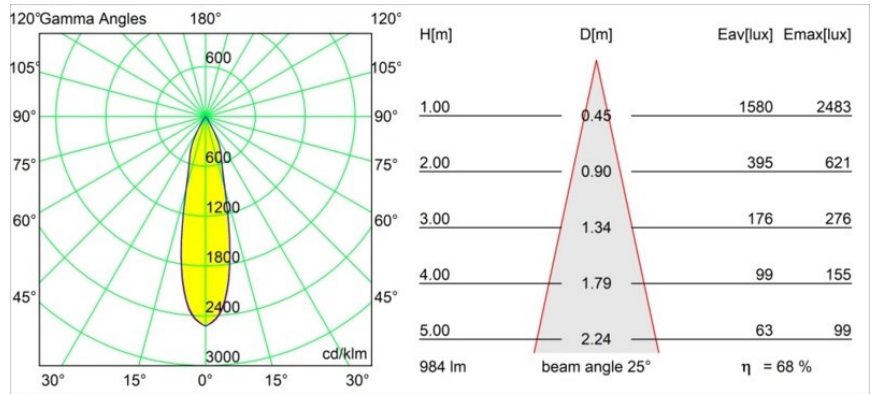

Lichtspreiding & Stralingsdiagram