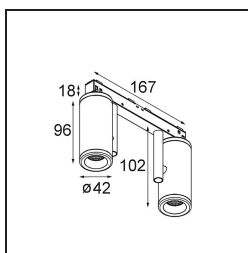

### Specifications

Materiale	13431409
Tipo di Sorgente	LED
Tipologia LED	BRIDGELUX V6 HD G7
Tecnologie LED	COB
CRI	Min. 90
Temperatura di colore della luce	3000K
Vita utile	L80B10 @50.000 ore
Lampadina inclusa	Sì
Numero di fonte luminosa	2
Codice di flusso CIE	100 100 100 100 68
Binning (SDCM)	2
Direzione della luce	Diretta
Ottiche	Riflettore
Fascio misurato (°)	25,0
Volt in ingresso	48Vdc
Luminaire power (W)	18,5
Classificazione elettrica	III
Grado IP	20
Test filo a caldo (°C)	960
Protocollo di regolazione (Dimmer)	1-10V
Interno/Esterno	Interno
Applicazione	Soffitto, Parete
Orientabilità	H 360° V 360°
Distanza dall'oggetto illuminato (m)	0,1
Colore primario & Finitura primaria	Bianco, Strutturata
Peso lordo (g)	510,0
Corrente di azionamento (mA)	500
Flusso luminoso per lampade (lm)	671
Efficienza (lm/W)	64
Livello abbagliamento	12