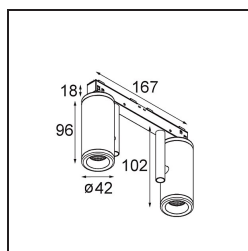

Specificaties

Materiaal	13431332
Type Lichtbron	LED
LED type	BRIDGELUX V6 HD G7
LED technologie	Led-COB
CRI	Min. 90
Kleurtemperatuur	2700K
Levensduur	L80B10 bij 50.000 Uur
Lamp inbegrepen	Ja
Aantal Lichtbronnen	2
CIE-fluxcode	100 100 100 100 71
Binning (SDCM)	2
Lichtrichting	Omlaag
Optisch	Reflector
Gemeten gradenbundel (°)	37,0
Ingangsspanning	48Vdc
Luminaire power (W)	18,5
Elektriciteitsklasse	III
IP-klasse	20
Gloeidraadtest (°C)	960
Protocol Voor Dimmen	DALI
DALI Standard	DALI-2
Binnen/Buiten	Binnen
Toepassing	Plafond, Wand
Verstelbaarheid	H 360° V 360°
Afstand tot Verlicht Voorwerp (m)	0,1
Primaire Kleur & Primaire Afwerking	Zwart, Structuur
Brutogewicht (g)	510,0
Stroom driver (mA)	500
Lumenoutput per lampunit (lm)	681
Efficiëntie (lm/W)	65
UGR	15