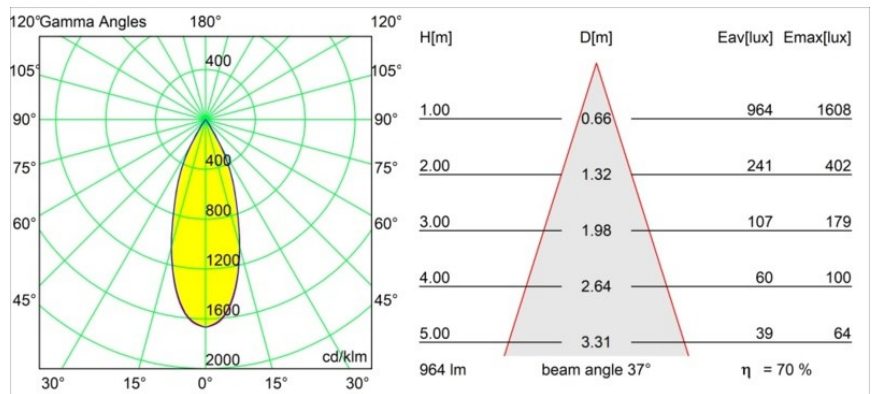

Lichtspreiding & Stralingsdiagram