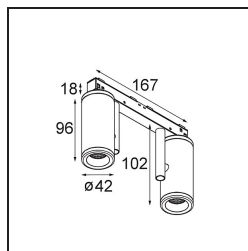

Specificaties

Materiaal	13431309
Type Lichtbron	LED
LED type	BRIDGELUX V6 HD G7
LED technologie	Led-COB
CRI	Min. 90
Kleurtemperatuur	2700K
Levensduur	L80B10 bij 50.000 Uur
Lamp inbegrepen	Ja
Aantal Lichtbronnen	2
CIE-fluxcode	100 100 100 100 71
Binning (SDCM)	2
Lichtrichting	Omlaag
Optisch	Reflector
Gemeten gradenbundel (°)	37,0
Ingangsspanning	48Vdc
Luminaire power (W)	18,5
Elektriciteitsklasse	III
IP-klasse	20
Gloeidraadtest (°C)	960
Protocol Voor Dimmen	DALI
DALI Standard	DALI-2
Binnen/Buiten	Binnen
Toepassing	Plafond, Wand
Verstelbaarheid	H 360° V 360°
Afstand tot Verlicht Voorwerp (m)	0,1
Primaire Kleur & Primaire Afwerking	Wit, Structuur
Brutogewicht (g)	510,0
Stroom driver (mA)	500
Lumenoutput per lampunit (lm)	681
Efficiëntie (lm/W)	65
UGR	15