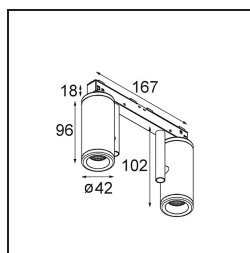

Specifications

Material	13431309
Tipo de fuente de luz	LED
Tipo de LED	BRIDGELUX V6 HD G7
Tecnología LED	COB LED
CRI	Min. 90
Temperatura del color	2700K
Vida Útil	L80B10 @50.000 horas
Lámpara Incluida	Sí
Número de fuentes de luz	2
Código de flujo CIE	100 100 100 100 71
Binning (SDCM)	2
Dirección de la luz	Directo
Óptica	Reflector
Ángulo de Apertura medido (°)	37,0
Voltaje de entrada	48Vcc
Luminaire power (W)	18,5
Clasificación eléctrica	III
Clasificación del IP	20
Clasificación de hilo incandescente (°C)	960
Protocolo de regulación	DALI
DALI Standard	DALI-2
Interio/Exterior	Interior
Aplicación	Techo, Pared
Ajustabilidad	H 360° V 360°
Distancia al objeto iluminado (m)	0,1
Color principal & Acabado principal	Blanco, Estructura
Peso bruto (g)	510,0
Corriente de accionamiento (mA)	500
Flujo luminoso por lámpara (lm)	681
Eficacia (lm/W)	65
Índice de deslumbramiento	15