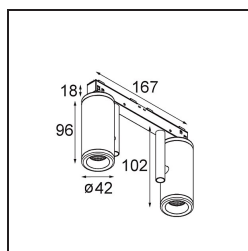

Specificaties

Materiaal	13431232
Type Lichtbron	LED
LED type	BRIDGELUX V6 HD G7
LED technologie	Led-COB
CRI	Min. 90
Kleurtemperatuur	2700K
Levensduur	L80B10 bij 50.000 Uur
Lamp inbegrepen	Ja
Aantal Lichtbronnen	2
CIE-fluxcode	100 100 100 100 71
Binning (SDCM)	2
Lichtrichting	Omlaag
Optisch	Reflector
Gemeten gradenbundel (°)	37,0
Ingangsspanning	48Vdc
Luminaire power (W)	18,5
Elektriciteitsklasse	III
IP-klasse	20
Gloeidraadtest (°C)	960
Protocol Voor Dimmen	1-10V
Binnen/Buiten	Binnen
Toepassing	Plafond, Wand
Verstelbaarheid	H 360° V 360°
Afstand tot Verlicht Voorwerp (m)	0,1
Primaire Kleur & Primaire Afwerking	Zwart, Structuur
Brutogewicht (g)	510,0
Stroom driver (mA)	500
Lumenoutput per lampunit (lm)	681
Efficiëntie (lm/W)	65
UGR	15