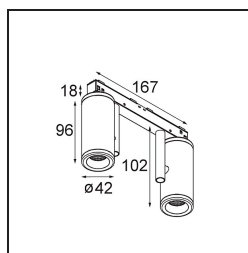

#### Specificaties

Materiaal	13431232
Type Lichtbron	LED
LED type	BRIDGELUX V6 HD G7
LED technologie	Led-COB
CRI	Min. 90
Kleurtemperatuur	2700K
Levensduur	L80B10 bij 50.000 Uur
Lamp inbegrepen	Ja
Aantal Lichtbronnen	2
CIE-fluxcode	100 100 100 100 71
Binning (SDCM)	2
Lichtrichting	Omlaag
Optisch	Reflector
Gemeten gradenbundel (°)	37,0
Ingangsspanning	48Vdc
Luminaire power (W)	18,5
Elektriciteitsklasse	III
IP-klasse	20
Gloeidraadtest (°C)	960
Protocol Voor Dimmen	1-10V
Binnen/Buiten	Binnen
Toepassing	Plafond, Wand
Verstelbaarheid	H 360° V 360°
Afstand tot Verlicht Voorwerp (m)	0,1
Primaire Kleur & Primaire Afwerking	Zwart, Structuur
Brutogewicht (g)	510,0
Stroom driver (mA)	500
Lumenoutput per lampunit (lm)	681
Efficiëntie (lm/W)	65
UGR	15