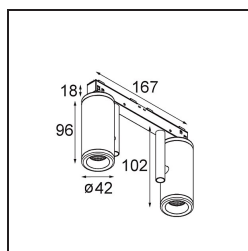

### Specificaties

Materiaal	13431209
Type Lichtbron	LED
LED type	BRIDGELUX V6 HD G7
LED technologie	Led-COB
CRI	Min. 90
Kleurtemperatuur	2700K
Levensduur	L80B10 bij 50.000 Uur
Lamp inbegrepen	Ja
Aantal Lichtbronnen	2
CIE-fluxcode	100 100 100 100 71
Binning (SDCM)	2
Lichtrichting	Omlaag
Optisch	Reflector
Gemeten gradenbundel (°)	37,0
Ingangsspanning	48Vdc
Luminaire power (W)	18,5
Elektriciteitsklasse	III
IP-klasse	20
Gloeidraadtest (°C)	960
Protocol Voor Dimmen	1-10V
Binnen/Buiten	Binnen
Toepassing	Plafond, Wand
Verstelbaarheid	H 360° V 360°
Afstand tot Verlicht Voorwerp (m)	0,1
Primaire Kleur & Primaire Afwerking	Wit, Structuur
Brutogewicht (g)	510,0
Stroom driver (mA)	500
Lumenoutput per lampunit (lm)	681
Efficiëntie (lm/W)	65
UGR	15