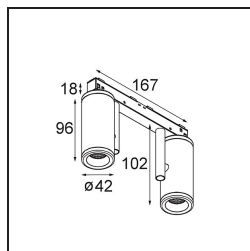

### Specifications

Materiale	13431132
Tipo di Sorgente	LED
Tipologia LED	BRIDGELUX V6 HD G7
Tecnologie LED	COB
CRI	Min. 90
Temperatura di colore della luce	2700K
Vita utile	L80B10 @50.000 ore
Lampadina inclusa	Sì
Numero di fonte luminosa	2
Codice di flusso CIE	100 100 100 100 68
Binning (SDCM)	2
Direzione della luce	Diretta
Ottiche	Riflettore
Fascio misurato (°)	25,0
Volt in ingresso	48Vdc
Luminaire power (W)	18,5
Classificazione elettrica	III
Grado IP	20
Test filo a caldo (°C)	960
Protocollo di regolazione (Dimmer)	DALI
DALI Standard	DALI-2
Interno/Esterno	Interno
Applicazione	Soffitto, Parete
Orientabilità	H 360° V 360°
Distanza dall'oggetto illuminato (m)	0,1
Colore primario & Finitura primaria	Nero, Strutturata
Peso lordo (g)	510,0
Corrente di azionamento (mA)	500
Flusso luminoso per lampade (lm)	657
Efficienza (lm/W)	63
Livello abbagliamento	12