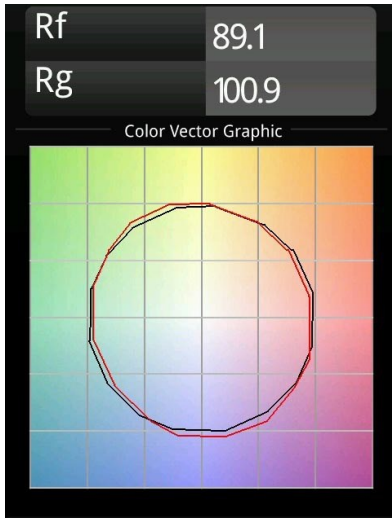

### Specifications

Materiale	13431132
Tipo di Sorgente	LED
Tipologia LED	BRIDGELUX V6 HD G7
Tecnologie LED	COB
CRI	Min. 90
Temperatura di colore della luce	2700K
Vita utile	L80B10 @50.000 ore
Lampadina inclusa	Sì
Numero di fonte luminosa	2
Codice di flusso CIE	100 100 100 100 68
Binning (SDCM)	2
Direzione della luce	Diretta
Ottiche	Riflettore
Fascio misurato (°)	25,0
Volt in ingresso	48Vdc
Luminaire power (W)	18,5
Classificazione elettrica	III
Grado IP	20
Test filo a caldo (°C)	960
Protocollo di regolazione (Dimmer)	DALI
DALI Standard	DALI-2
Interno/Esterno	Interno
Applicazione	Soffitto, Parete
Orientabilità	H 360° V 360°
Distanza dall'oggetto illuminato (m)	0,1
Colore primario & Finitura primaria	Nero, Strutturata
Peso lordo (g)	510,0
Corrente di azionamento (mA)	500
Flusso luminoso per lampade (lm)	657
Efficienza (lm/W)	63
Livello abbagliamento	12

**TM30 & CRI diagram**

**Light distribution & beam diagram**