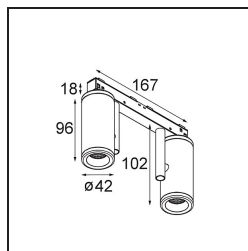

Specificaties

Materiaal	13431109
Type Lichtbron	LED
LED type	BRIDGELUX V6 HD G7
LED technologie	Led-COB
CRI	Min. 90
Kleurtemperatuur	2700K
Levensduur	L80B10 bij 50.000 Uur
Lamp inbegrepen	Ja
Aantal Lichtbronnen	2
CIE-fluxcode	100 100 100 100 68
Binning (SDCM)	2
Lichtrichting	Omlaag
Optisch	Reflector
Gemeten gradenbundel (°)	25,0
Ingangsspanning	48Vdc
Luminaire power (W)	18,5
Elektriciteitsklasse	III
IP-klasse	20
Gloeidraadtest (°C)	960
Protocol Voor Dimmen	DALI
DALI Standard	DALI-2
Binnen/Buiten	Binnen
Toepassing	Plafond, Wand
Verstelbaarheid	H 360° V 360°
Afstand tot Verlicht Voorwerp (m)	0,1
Primaire Kleur & Primaire Afwerking	Wit, Structuur
Brutogewicht (g)	510,0
Stroom driver (mA)	500
Lumenoutput per lampunit (lm)	657
Efficiëntie (lm/W)	63
UGR	12