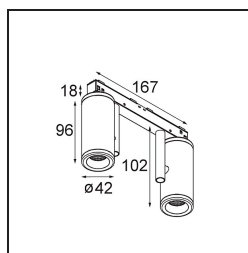

Specifications

Materiale	13431109
Tipo di Sorgente	LED
Tipologia LED	BRIDGELUX V6 HD G7
Tecnologie LED	COB
CRI	Min. 90
Temperatura di colore della luce	2700K
Vita utile	L80B10 @50.000 ore
Lampadina inclusa	Sì
Numero di fonte luminosa	2
Codice di flusso CIE	100 100 100 100 68
Binning (SDCM)	2
Direzione della luce	Diretta
Ottiche	Riflettore
Fascio misurato (°)	25,0
Volt in ingresso	48Vdc
Luminaire power (W)	18,5
Classificazione elettrica	III
Grado IP	20
Test filo a caldo (°C)	960
Protocollo di regolazione (Dimmer)	DALI
DALI Standard	DALI-2
Interno/Esterno	Interno
Applicazione	Soffitto, Parete
Orientabilità	H 360° V 360°
Distanza dall'oggetto illuminato (m)	0,1
Colore primario & Finitura primaria	Bianco, Strutturata
Peso lordo (g)	510,0
Corrente di azionamento (mA)	500
Flusso luminoso per lampade (lm)	657
Efficienza (lm/W)	63
Livello abbagliamento	12