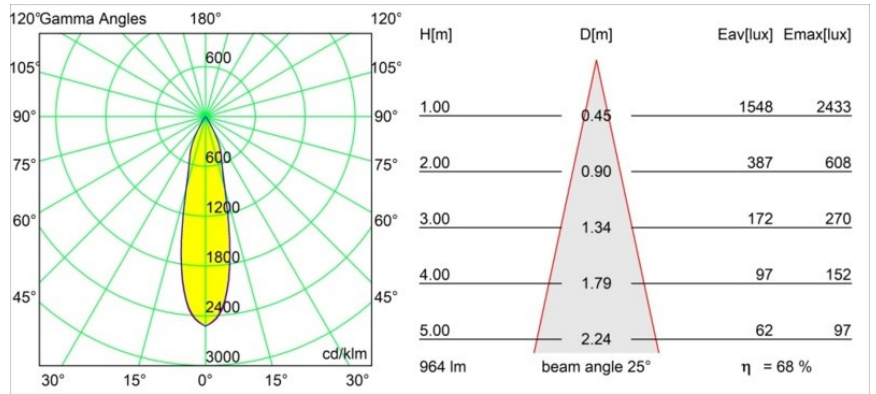

Lichtspreiding & Stralingsdiagram