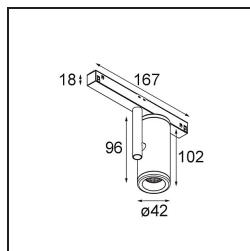

### Specifications

Material	13430732
Tipo de fuente de luz	LED
Tipo de LED	BRIDGELUX V6 HD G7
Tecnología LED	COB LED
CRI	Min. 90
Temperatura del color	3000K
Vida Útil	L80B10 @50.000 horas
Lámpara Incluida	Sí
Número de fuentes de luz	1
Código de flujo CIE	100 100 100 100 71
Binning (SDCM)	2
Dirección de la luz	Directo
Óptica	Reflector
Ángulo de Apertura medido (°)	37,0
Voltaje de entrada	48Vcc
Luminaire power (W)	10,5
Clasificación eléctrica	III
Clasificación del IP	20
Clasificación de hilo incandescente (°C)	960
Protocolo de regulación	DALI
DALI Standard	DALI-2
Interio/Exterior	Interior
Aplicación	Techo, Pared
Ajustabilidad	H 360° V 360°
Distancia al objeto iluminado (m)	0,1
Color principal & Acabado principal	Negro, Estructura
Peso bruto (g)	320,0
Corriente de accionamiento (mA)	500
Flujo luminoso por lámpara (lm)	695
Eficacia (lm/W)	66
Índice de deslumbramiento	15