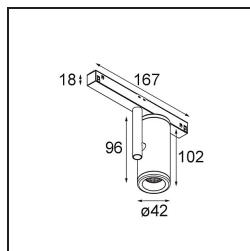

Spezifikationen

Material	13430732
Typ der Lichtquelle	LED
LED Typ	BRIDGELUX V6 HD G7
LED-Technologie	COB-LED
CRI	Min. 90
Farbtemperatur	3000K
Lebensdauer	L80 B10 bei 50.000 Stunden
Leuchtmittel enthalten	Ja
Anzahl Lichtquellen	1
CIE-Fluxcode	100 100 100 100 71
Binning (SDCM)	2
Lichtrichtung	Abwärts
Optik	Reflektor
Gemessene Abstrahlwinkel (°)	37,0
Eingangsspannung	48 Vdc
Luminaire power (W)	10,5
Schutzklasse	III
Schutzart	20
Glühdrahtprüfung (°C)	960
Dimmprotokoll	DALI
DALI Standard	DALI-2
Innen/Außen	Innen
Anwendung	Decke, Wand
Verstellbarkeit	H 360° V 360°
Abstand zum beleuchteten Objekt (m)	0,1
Primärfarbe & Primäres Finish	Schwarz, Strukturiert
Bruttogewicht (g)	320,0
Antriebsstrom (mA)	500
Lichtstrom pro Lampe (lm)	695
Effizienz (lm/W)	66
UGR	15