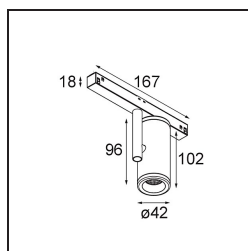

### Spezifikationen

Material	13430732
Typ der Lichtquelle	LED
LED Typ	BRIDGELUX V6 HD G7
LED-Technologie	COB-LED
CRI	Min. 90
Farbtemperatur	3000K
Lebensdauer	L80 B10 bei 50.000 Stunden
Leuchtmittel enthalten	Ja
Anzahl Lichtquellen	1
CIE-Fluxcode	100 100 100 100 71
Binning (SDCM)	2
Lichtrichtung	Abwärts
Optik	Reflektor
Gemessene Abstrahlwinkel (°)	37,0
Eingangsspannung	48 Vdc
Luminaire power (W)	10,5
Schutzklasse	III
Schutzart	20
Glühdrahtprüfung (°C)	960
Dimmprotokoll	DALI
DALI Standard	DALI-2
Innen/Außen	Innen
Anwendung	Decke, Wand
Verstellbarkeit	H 360° V 360°
Abstand zum beleuchteten Objekt (m)	0,1
Primärfarbe & Primäres Finish	Schwarz, Strukturiert
Bruttogewicht (g)	320,0
Antriebsstrom (mA)	500
Lichtstrom pro Lampe (lm)	695
Effizienz (lm/W)	66
UGR	15