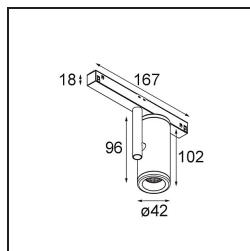

Specifications

Materiale	13430709
Tipo di Sorgente	LED
Tipologia LED	BRIDGELUX V6 HD G7
Tecnologie LED	COB
CRI	Min. 90
Temperatura di colore della luce	3000K
Vita utile	L80B10 @50.000 ore
Lampadina inclusa	Sì
Numero di fonte luminosa	1
Codice di flusso CIE	100 100 100 100 71
Binning (SDCM)	2
Direzione della luce	Diretta
Ottiche	Riflettore
Fascio misurato (°)	37,0
Volt in ingresso	48Vdc
Luminaire power (W)	10,5
Classificazione elettrica	III
Grado IP	20
Test filo a caldo (°C)	960
Protocollo di regolazione (Dimmer)	DALI
DALI Standard	DALI-2
Interno/Esterno	Interno
Applicazione	Soffitto, Parete
Orientabilità	H 360° V 360°
Distanza dall'oggetto illuminato (m)	0,1
Colore primario & Finitura primaria	Bianco, Strutturata
Peso lordo (g)	320,0
Corrente di azionamento (mA)	500
Flusso luminoso per lampade (lm)	695
Efficienza (lm/W)	66
Livello abbagliamento	15