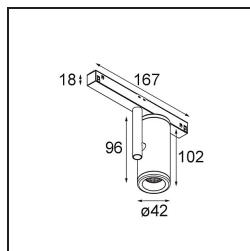

Specifications

Material	13430709
Tipo de fuente de luz	LED
Tipo de LED	BRIDGELUX V6 HD G7
Tecnología LED	COB LED
CRI	Min. 90
Temperatura del color	3000K
Vida Útil	L80B10 @50.000 horas
Lámpara Incluida	Sí
Número de fuentes de luz	1
Código de flujo CIE	100 100 100 100 71
Binning (SDCM)	2
Dirección de la luz	Directo
Óptica	Reflector
Ángulo de Apertura medido (°)	37,0
Voltaje de entrada	48Vcc
Luminaire power (W)	10,5
Clasificación eléctrica	III
Clasificación del IP	20
Clasificación de hilo incandescente (°C)	960
Protocolo de regulación	DALI
DALI Standard	DALI-2
Interio/Exterior	Interior
Aplicación	Techo, Pared
Ajustabilidad	H 360° V 360°
Distancia al objeto iluminado (m)	0,1
Color principal & Acabado principal	Blanco, Estructura
Peso bruto (g)	320,0
Corriente de accionamiento (mA)	500
Flujo luminoso por lámpara (lm)	695
Eficacia (lm/W)	66
Índice de deslumbramiento	15