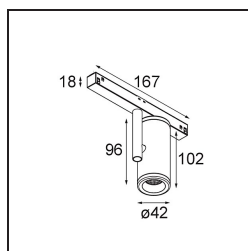

Spezifikationen

Material	13430709
Typ der Lichtquelle	LED
LED Typ	BRIDGELUX V6 HD G7
LED-Technologie	COB-LED
CRI	Min. 90
Farbtemperatur	3000K
Lebensdauer	L80 B10 bei 50.000 Stunden
Leuchtmittel enthalten	Ja
Anzahl Lichtquellen	1
CIE-Fluxcode	100 100 100 100 71
Binning (SDCM)	2
Lichtrichtung	Abwärts
Optik	Reflektor
Gemessene Abstrahlwinkel (°)	37,0
Eingangsspannung	48 Vdc
Luminaire power (W)	10,5
Schutzklasse	III
Schutzart	20
Glühdrahtprüfung (°C)	960
Dimmprotokoll	DALI
DALI Standard	DALI-2
Innen/Außen	Innen
Anwendung	Decke, Wand
Verstellbarkeit	H 360° V 360°
Abstand zum beleuchteten Objekt (m)	0,1
Primärfarbe & Primäres Finish	Weiß, Strukturiert
Bruttogewicht (g)	320,0
Antriebsstrom (mA)	500
Lichtstrom pro Lampe (lm)	695
Effizienz (lm/W)	66
UGR	15