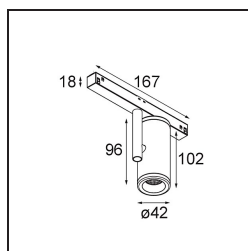

## Medard Track 48V Adjustable 42 lx LED 3000K Flood 1-10V White Structure

De gekke, lange poten van de bidsprinkhaan inspireerden de Nederlandse Basten Leijh Design Studio voor de creatie van Medard, die oorspronkelijk werd ontworpen als stijlvolle tafellamp. Medard, nu een grote, veelzijdige familie van accentverlichting en veel flexibiliteit, staat garant voor tal van elegante toepassingen.