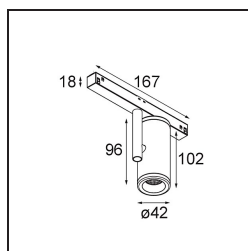

Specificaties

Materiaal	13430609
Type Lichtbron	LED
LED type	BRIDGELUX V6 HD G7
LED technologie	Led-COB
CRI	Min. 90
Kleurtemperatuur	3000K
Levensduur	L80B10 bij 50.000 Uur
Lamp inbegrepen	Ja
Aantal Lichtbronnen	1
CIE-fluxcode	100 100 100 100 71
Binning (SDCM)	2
Lichtrichting	Omlaag
Optisch	Reflector
Gemeten gradenbundel (°)	37,0
Ingangsspanning	48Vdc
Luminaire power (W)	10,5
Elektriciteitsklasse	III
IP-klasse	20
Gloeidraadtest (°C)	960
Protocol Voor Dimmen	1-10V
Binnen/Buiten	Binnen
Toepassing	Plafond, Wand
Verstelbaarheid	H 360° V 360°
Afstand tot Verlicht Voorwerp (m)	0,1
Primaire Kleur & Primaire Afwerking	Wit, Structuur
Brutogewicht (g)	320,0
Stroom driver (mA)	500
Lumenoutput per lampunit (lm)	695
Efficiëntie (lm/W)	66
UGR	15