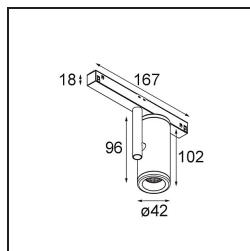

Specificaties

Materiaal	13430532
Type Lichtbron	LED
LED type	BRIDGELUX V6 HD G7
LED technologie	Led-COB
CRI	Min. 90
Kleurtemperatuur	3000K
Levensduur	L80B10 bij 50.000 Uur
Lamp inbegrepen	Ja
Aantal Lichtbronnen	1
CIE-fluxcode	100 100 100 100 68
Binning (SDCM)	2
Lichtrichting	Omlaag
Optisch	Reflector
Gemeten gradenbundel (°)	25,0
Ingangsspanning	48Vdc
Luminaire power (W)	10,5
Elektriciteitsklasse	III
IP-klasse	20
Gloeidraadtest (°C)	960
Protocol Voor Dimmen	DALI
DALI Standard	DALI-2
Binnen/Buiten	Binnen
Toepassing	Plafond, Wand
Verstelbaarheid	H 360° V 360°
Afstand tot Verlicht Voorwerp (m)	0,1
Primaire Kleur & Primaire Afwerking	Zwart, Structuur
Brutogewicht (g)	320,0
Stroom driver (mA)	500
Lumenoutput per lampunit (lm)	671
Efficiëntie (lm/W)	64
UGR	12