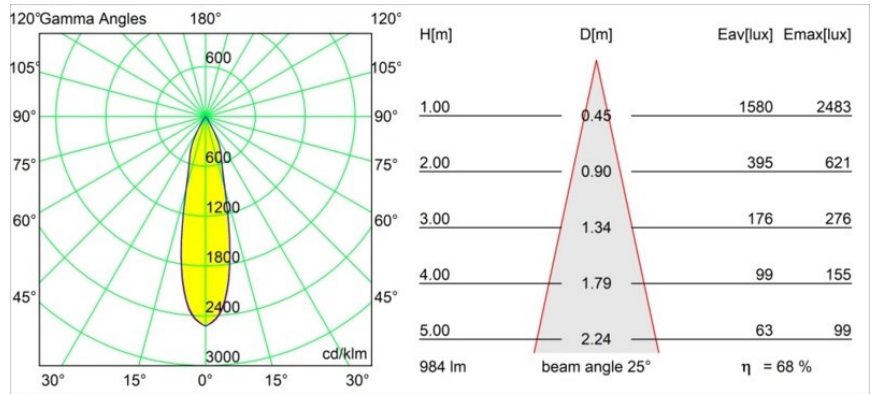

Spezifikationen

Material	13430532
Typ der Lichtquelle	LED
LED Typ	BRIDGELUX V6 HD G7
LED-Technologie	COB-LED
CRI	Min. 90
Farbtemperatur	3000K
Lebensdauer	L80 B10 bei 50.000 Stunden
Leuchtmittel enthalten	Ja
Anzahl Lichtquellen	1
CIE-Fluxcode	100 100 100 100 68
Binning (SDCM)	2
Lichtrichtung	Abwärts
Optik	Reflektor
Gemessene Abstrahlwinkel (°)	25,0
Eingangsspannung	48 Vdc
Luminaire power (W)	10,5
Schutzklasse	III
Schutzart	20
Glühdrahtprüfung (°C)	960
Dimmprotokoll	DALI
DALI Standard	DALI-2
Innen/Außen	Innen
Anwendung	Decke, Wand
Verstellbarkeit	H 360° V 360°
Abstand zum beleuchteten Objekt (m)	0,1
Primärfarbe & Primäres Finish	Schwarz, Strukturiert
Bruttogewicht (g)	320,0
Antriebsstrom (mA)	500
Lichtstrom pro Lampe (lm)	671
Effizienz (lm/W)	64
UGR	12

TM30 & CRI Diagramm

Lichtverteilung und Lichtverteilungskurve

Diagramm