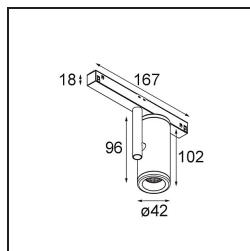

### Specifications

Materiale	13430509
Tipo di Sorgente	LED
Tipologia LED	BRIDGELUX V6 HD G7
Tecnologie LED	COB
CRI	Min. 90
Temperatura di colore della luce	3000K
Vita utile	L80B10 @50.000 ore
Lampadina inclusa	Sì
Numero di fonte luminosa	1
Codice di flusso CIE	100 100 100 100 68
Binning (SDCM)	2
Direzione della luce	Diretta
Ottiche	Riflettore
Fascio misurato (°)	25,0
Volt in ingresso	48Vdc
Luminaire power (W)	10,5
Classificazione elettrica	III
Grado IP	20
Test filo a caldo (°C)	960
Protocollo di regolazione (Dimmer)	DALI
DALI Standard	DALI-2
Interno/Esterno	Interno
Applicazione	Soffitto, Parete
Orientabilità	H 360° V 360°
Distanza dall'oggetto illuminato (m)	0,1
Colore primario & Finitura primaria	Bianco, Strutturata
Peso lordo (g)	320,0
Corrente di azionamento (mA)	500
Flusso luminoso per lampade (lm)	671
Efficienza (lm/W)	64
Livello abbagliamento	12